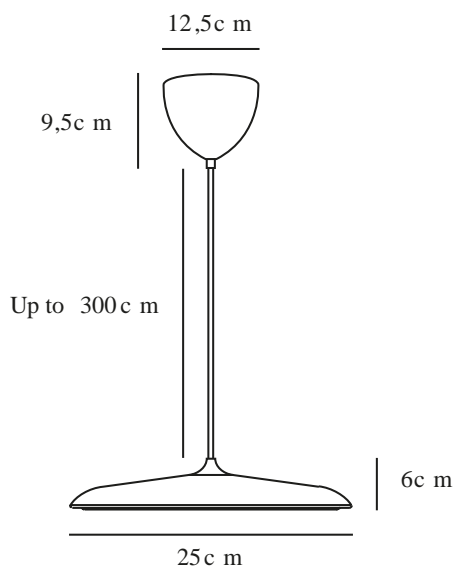

ARTIST 25 | PENDELLEUCHE | BEIGE

2420203009

Spannung (V): 220-240 Volt
IP-Grad: IP20
Klasse (Klasse 1, Klasse 2, Klasse 3): Klasse 2 (Dopp. isoliert)
Leuchtmittelsockel: LED Module
Parallelschaltung: False

Hauptmaterial: Metall
Sekundärmaterial: Plastik
Kabel Farbe: Beige
Kabel Länge (cm): 300
Oberflächenmaterial Kabel: Textilien
Ist das Kabel austauschbar?: False

Farbe: Beige
Höhe (cm): 6
Schirmdurchmesser (cm): 25
Schirmhöhe (cm): 6
Länge (cm): 25

EAN: 5704924022562
Artikelnummer: 2420203009
Stück pro Hauptkarton: 2

Verkaufsbox Höhe (cm): 38
Verkaufsbox Breite (cm): 32
Verkaufsbox Tiefe (cm): 15
Verkaufsbox Volumen m³: 0.0182
Produkt Nettogewicht (kg): 1.15