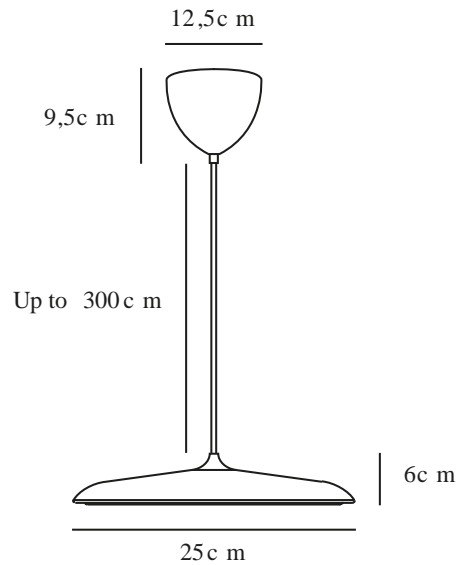

ARTIST 25 | PENDELLEUCHTE | BEIGE

2420203009

Spannung (V): 220-240 Volt
IP-Grad: IP20
Klasse (Klasse 1, Klasse 2, Klasse 3): Klasse 2 (Dopp. isoliert)
Leuchtmittelsockel: LED Module
Parallelschaltung: False

Hauptmaterial: Metall
Sekundärmaterial: Plastik
Kabel Farbe: Beige
Kabel Länge (cm): 300
Oberflächenmaterial Kabel: Textilien
Ist das Kabel austauschbar?: False

Farbe: Beige
Höhe (cm): 6
Schirmdurchmesser (cm): 25
Schirmhöhe (cm): 6
Länge (cm): 25

EAN: 5704924022562
Artikelnummer: 2420203009
Stück pro Hauptkarton: 2

Verkaufsbox Höhe (cm): 32
Verkaufsbox Breite (cm): 38
Verkaufsbox Tiefe (cm): 15
Verkaufsbox Volumen m³: 0.0182
Produkt Nettogewicht (kg): 1.164

Farbtemperatur (K): 3000
Ra-Wert : 90
Lebensdauer (Std.): 30000
Energieklasse: G

- Moderner Klassiker • Schlankes und zeitloses Design • Dimmbar
- Weiches und diffuses Licht • 5 Jahre LED-Garantie

Artist mit ihrem zeitlosen Design und der schlichten Formgebung hat das Potenzial, ein Klassiker zu werden. Wie der Name andeutet, ist die Artist der Musikwelt entsprungen – geformt wie das Becken eines Schlagzeugs. Design by Bønnelycke MDD.