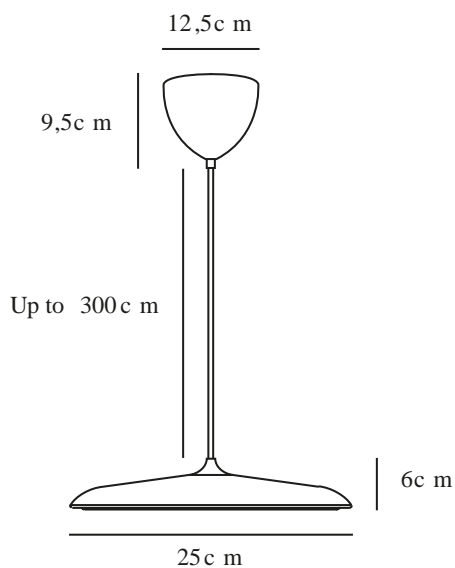

ARTIST 25 | PENDEL | BEIGE

2420203009

Spænding (V): 220-240 Volt
IP-vurdering: IP20
Klasse (klasse 1, klasse 2, klasse 3): Klasse 2 (Dobbelt isoleret)
Pærefatning: LED Module
Parallelforbindelse: False

Primært materiale: Metal
Sekundært materiale: Plast
Ledningens farve: Beige
Ledningens længde (cm): 300
Ledningens overflademateriale: Tekstil
Kan ledningen udskiftes?: False

Farve: Beige
Højde (cm): 6
Skærm diameter (cm): 25
Skærmhøjde (cm): 6
Længde (cm): 25

EAN-nummer: 5704924022562
Varenummer: 2420203009

Stk. pr. master-kasse: 2
Salgskasse, højde (cm): 32
Salgskasse, bredde (cm): 38
Salgskasse, dybde (cm): 15
Salgskasse, volumen (m³): 0,0182
Nettovægt af produkt (kg): 1.164

Farvetemperatur (K): 3000
Ra-værdi : 90
Levetid (timer): 30000
Energiklasse: G

- Moderne klassiker • Slankt og tidløst design • Kan dæmpes
- Blødt og diffust lys • 5 års LED-garanti

Artist er med sit tidløse design og enkle udformning et smukt bud på en kommende klassiker. Som navnet antyder, er Artist udformet med udgangspunkt i musikkens verden - inspireret af bækket til et trommesæt. Designet af Bønnelycke MDD.