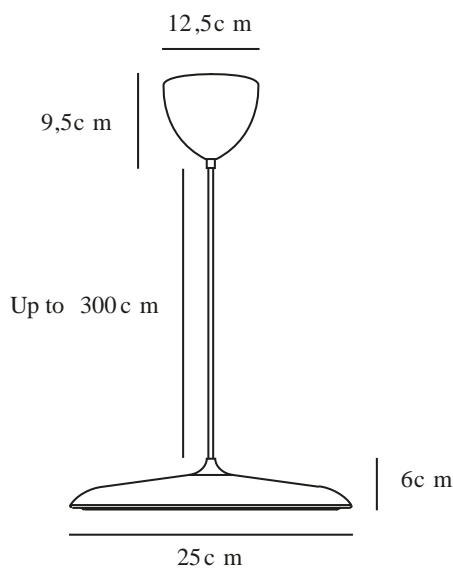

# ARTIST 25 | PENDEL | BEIGE

2420203009

Spænding (V): 220-240 Volt  
IP-vurdering: IP20  
Klasse (klasse 1, klasse 2, klasse 3): Klasse 2 (Dobbelt isoleret)  
Pærefatning: LED Module  
Parallelforbindelse: False

Primært materiale: Metal  
Sekundært materiale: Plast  
Ledningens farve: Beige  
Ledningens længde (cm): 300  
Ledningens overflademateriale: Tekstil  
Kan ledningen udskiftes?: False

Farve: Beige  
Højde (cm): 6  
Skærmdiameter (cm): 25  
Skærmhøjde (cm): 6  
Længde (cm): 25

EAN-nummer: 5704924022562  
Varenummer: 2420203009

Stk. pr. master-kasse: 2  
Salgskasse, højde (cm): 38  
Salgskasse, bredde (cm): 32  
Salgskasse, dybde (cm): 15  
Salgskasse, volumen (m<sup>3</sup>): 0,0182  
Nettovægt af produkt (kg): 1.15