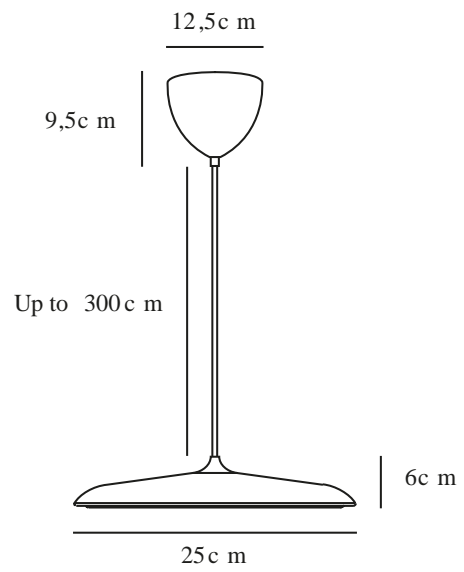

ARTIST 25 | [PENDANT] | [BEIGE]

2420203009

: 220-240 Volt
: IP20
: LED Module
: False

: 300
: False

: 6
: 25
: 6
: 25