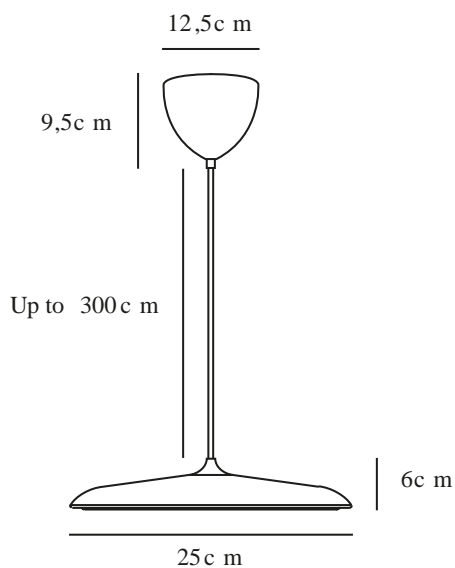

# ARTIST 25 | SUSPENSION | BEIGE

2420203009

Tension (V): 220-240 Volt  
Protection IP: IP20  
Classe (Classe 1, Classe 2, Classe 3): Classe 2 (Double isolation)  
Culot d'ampoule: LED Module  
Connexion parallèle: False  
Matière première: Métal  
Matériau secondaire: Matière plastique  
Couleur du câble: Beige  
Longueur du câble (cm): 300  
Matériau de surface du câble: Textile  
Le câble est-il remplaçable: False  
Couleur: Beige

Hauteur (cm): 6  
Diamètre de l'abat-jour (cm): 25  
Hauteur de l'abat-jour (cm): 6  
Longueur (cm): 25  
EAN: 5704924022562  
Numéro d'article: 2420203009  
Pièces par unité d'emballage: 2  
Hauteur de la boîte de vente (cm): 32  
Largeur de la boîte de vente (cm): 38

Profondeur de la boîte de vente (cm): 15  
Volume de la boîte de vente m<sup>3</sup>: 0.0182  
Poids net du produit (kg): 1.164  
Température de couleur (K): 3000  
Valeur Ra : 90  
Durée de vie (heures): 30000  
Classe énergétique: G