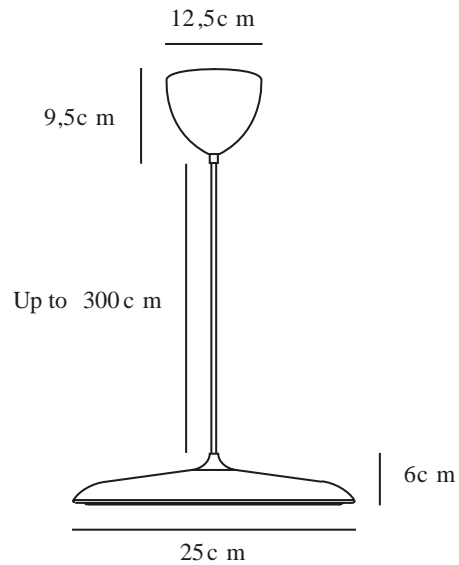

ARTIST 25 | HANGLAMP | BEIGE

2420203009

Spanning (V): 220-240 Volt
IP-graad: IP20
Klasse (Klasse 1, Klasse 2, Klasse 3): Klasse 2 (Dubbele isolatie)
Lampfitting: LED Module
Parallele verbinding: False

Primair materiaal: Metaal
Secundair materiaal: Plastic
Kleur van de kabel: Beige
Lengte van de kabel (cm): 300
Oppervlaktemateriaal van de kabel:: Textiel
Is de kabel vervangbaar?: False

Kleur: Beige

Hoogte (cm): 6
Diameter kap (cm): 25
Hoogte kap (cm): 6
Lengte (cm): 25

EAN: 5704924022562

Artikelnummer: 2420203009
Stuks per masterdoos: 2
Hoogte verkoopdoos (cm): 38
Breedte verkoopdoos (cm): 32
Diepte verkoopdoos (cm): 15
Verkoopdoos inhoud m³ : 0.0182
Nettogewicht product (kg): 1.15