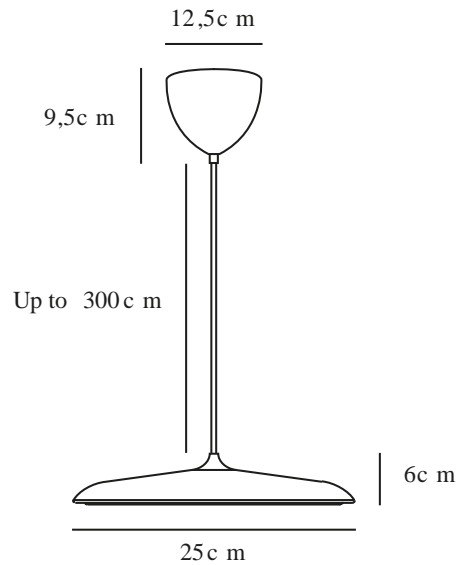

ARTIST 25 | TAKPENDEL | BEIGE

2420203009

Spenning (V): 220-240 Volt
IP-grad: IP20
Klasse (Klasse 1, Klasse 2, Klasse 3): Klasse 2 (Dobbelt isolert)
Pæresokkel: LED Module
Parallellkobling: False

Primært materiale: Metal
Sekundært materiale: Plast
Kabelfarge: Beige
Kabellengde (cm): 300
Kabelens overflatemateriale: Tekstil
Kan kabelen byttes ut?: False

Farge: Beige

Høyde (cm): 6
Skjerm diameter (cm): 25
Skjerm høyde (cm): 6
Lengde (cm): 25

EAN: 5704924022562
Artikkelnummer: 2420203009

Stk. per master box: 2
Høyde på salgseske (cm): 32
Bredde på salgseske (cm): 38
Dybde på salgseske (cm): 15
Volum i salgseske m³ : 0.0182
Produktets nettovekt (kg): 1.164

Fargetemperatur (K): 3000
Ra-verdi : 90
Levetid (timer): 30000
Energiklasse: G

- Moderne klassiker • Slank og tidløst design • Dimbar
- Mykt og diffust lys • 5 års LED-garanti

Artist er med sitt tidløse design og sin enkle utforming en vakker lampe som fort kan bli en klassiker. Som navnet antyder, er Artist utformet med utgangspunkt i musikkens verden – inspirert av cymbalen i et trommesett. Design av Bønnelycke MDD.