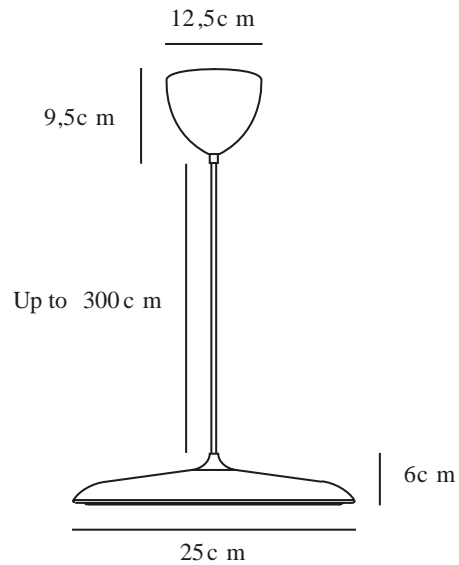

# ARTIST 25 | TAKPENDEL | BEIGE

2420203009

Spenning (V): 220-240 Volt  
IP-grad: IP20  
Klasse (Klasse 1, Klasse 2, Klasse 3): Klasse 2 (Dobbelt isolert)  
Pæresokkel: LED Module  
Parallellkobling: False

Primært materiale: Metal  
Sekundært materiale: Plast  
Kabelfarge: Beige  
Kabellengde (cm): 300  
Kabelens overflatemateriale: Tekstil  
Kan kabelen byttes ut?: False

Farge: Beige

Høyde (cm): 6  
Skjerm diameter (cm): 25  
Skjerm høyde (cm): 6  
Lengde (cm): 25

EAN: 5704924022562  
Artikkelnummer: 2420203009

Stk. per master box: 2  
Høyde på salgseske (cm): 38  
Bredde på salgseske (cm): 32  
Dybde på salgseske (cm): 15  
Volum i salgseske m<sup>3</sup> : 0.0182  
Produktets nettovekt (kg): 1.15