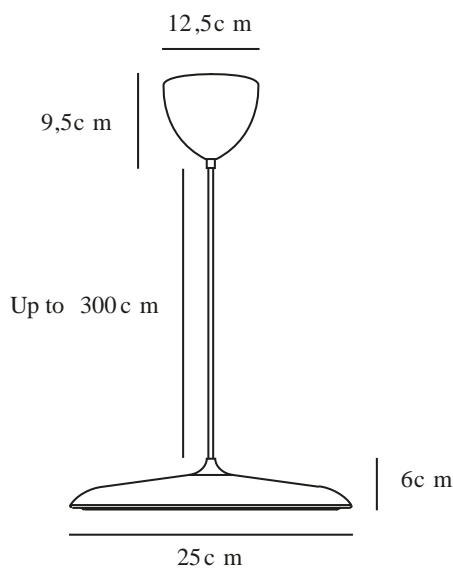

ARTIST 25 | TAKLAMPA | BEIGE

2420203009

Spänning (V): 220-240 Volt
IP-grad: IP20
Klass (Klass 1, Klass 2, Klass 3):
Klass 2 (Dubbel isolerad)
Lampfättning: LED Module
Parallellkoppling: False

Höjd (cm): 6
Skärmdiameter (cm): 25
Skärmhöjd (cm): 6
Längd (cm): 25
EAN: 5704924022562
Artikelnummer: 2420203009

Antal per kolla: 2
Säljförpackning höjd (cm): 38
Säljförpackning bredd cm: 32
Säljförpackning djup (cm): 15
Säljförpackning volym m³: 0.0182
Productens nettovikt (kg): 1.15

Primärt material: Metall
Sekundärt material: Plast
Kabelfärg: Beige
Kabellängd (cm): 300
Ytmaterial på kabeln: Textil
Är kabeln utbytbar?: False
Färg: Beige