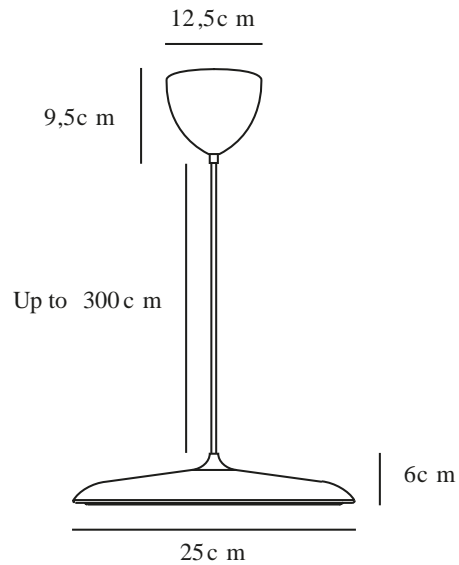

ARTIST 25 | TAKLAMPA | BEIGE

2420203009

Spänning (V): 220-240 Volt
IP-grad: IP20
Klass (Klass 1, Klass 2, Klass 3):
Klass 2 (Dubbel isolerad)
Lampfättning: LED Module
Parallellkoppling: False

Primärt material: Metall
Sekundärt material: Plast
Kabelfärg: Beige
Kabellängd (cm): 300
Ytmaterial på kabeln: Textil
Är kabeln utbyttbar?: False
Färg: Beige

Höjd (cm): 6
Skärmdiameter (cm): 25
Skärmhöjd (cm): 6
Längd (cm): 25
EAN: 5704924022562
Artikelnummer: 2420203009
Antal per kolla: 2
Säljförpackning höjd (cm): 32

Säljförpackning bredd cm: 38
Säljförpackning djup (cm): 15
Säljförpackning volym m³: 0.0182
Productens nettovikt (kg): 1.164

Färgtemperatur (K): 3000
Ra-värde : 90
Livslängd (timmar): 30000
Energiklass: G

- Modern klassiker • Smal och tidlös design • Dimbart
- Mjukt och diffust ljus • 5 års LED-garanti

Artist är med sin tidlösa design och enkla konstruktion en vacker potentiell framtida klassiker. Som namnet antyder har Artist utformats med utgångspunkt i musikens värld – inspirerad av trumsetets cymbal. Design by Bønnelycke MDD.