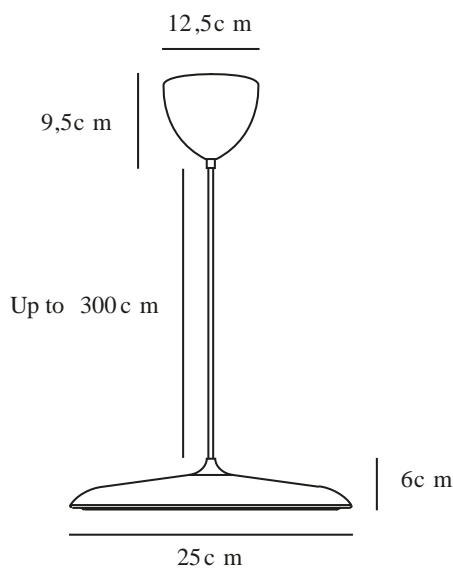

ARTIST 25 | PENDELLEUCHE | GRAU

2420203010

Spannung (V): 220-240 Volt
IP-Grad: IP20
Klasse (Klasse 1, Klasse 2, Klasse 3): Klasse 2 (Dopp. isoliert)
Leuchtmittelsockel: LED Module
Parallelschaltung: False

Hauptmaterial: Metall
Sekundärmaterial: Plastik
Kabel Farbe: Grau
Kabel Länge (cm): 300
Oberflächenmaterial Kabel: Textilien
Ist das Kabel austauschbar?: False

Farbe: Grau
Höhe (cm): 6
Schirmdurchmesser (cm): 25
Schirmhöhe (cm): 6
Länge (cm): 25

EAN: 5704924022579
Artikelnummer: 2420203010
Stück pro Hauptkarton: 2

Verkaufsbox Höhe (cm): 38
Verkaufsbox Breite (cm): 32
Verkaufsbox Tiefe (cm): 15
Verkaufsbox Volumen m³: 0.0182
Produkt Nettogewicht (kg): 1.15