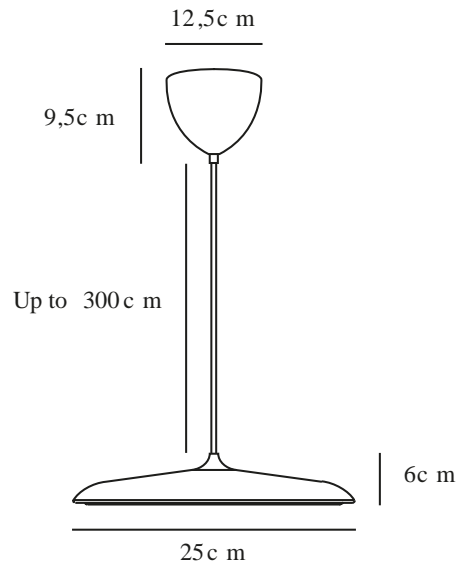

ARTIST 25 | PENDELLEUCHTE | GRAU

2420203010

Spannung (V): 220-240 Volt
IP-Grad: IP20
Klasse (Klasse 1, Klasse 2, Klasse 3): Klasse 2 (Dopp. isoliert)
Leuchtmittelsockel: LED Module
Parallelschaltung: False

Hauptmaterial: Metall
Sekundärmaterial: Plastik
Kabel Farbe: Grau
Kabel Länge (cm): 300
Oberflächenmaterial Kabel: Textilien
Ist das Kabel austauschbar?: False

Farbe: Grau
Höhe (cm): 6
Schirmdurchmesser (cm): 25
Schirmhöhe (cm): 6
Länge (cm): 25

EAN: 5704924022579
Artikelnummer: 2420203010
Stück pro Hauptkarton: 2

Verkaufsbox Höhe (cm): 32
Verkaufsbox Breite (cm): 38
Verkaufsbox Tiefe (cm): 15
Verkaufsbox Volumen m³: 0.0182
Produkt Nettogewicht (kg): 1.164

Farbtemperatur (K): 3000
Ra-Wert : 90
Lebensdauer (Std.): 30000
Energieklasse: G

- Moderner Klassiker • Schlankes und zeitloses Design • Dimmbar
- Weiches und diffuses Licht • 5 Jahre LED-Garantie

Artist mit ihrem zeitlosen Design und der schlichten Formgebung hat das Potenzial, ein Klassiker zu werden. Wie der Name andeutet, ist die Artist der Musikwelt entsprungen – geformt wie das Becken eines Schlagzeugs. Design by Bønnelycke MDD.