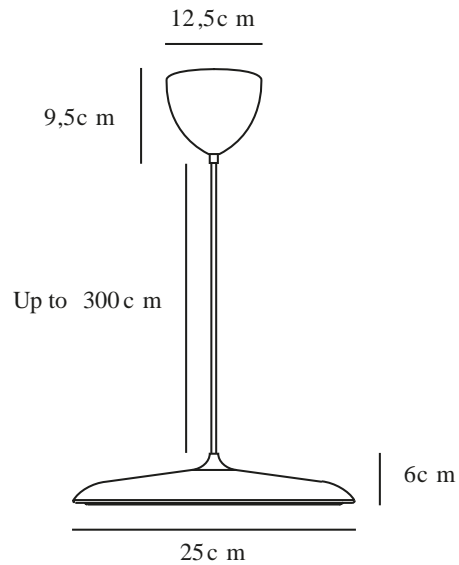

ARTIST 25 | PENDEL | GRÅ

2420203010

Spænding (V): 220-240 Volt
IP-vurdering: IP20
Klasse (klasse 1, klasse 2, klasse 3): Klasse 2 (Dobbelt isoleret)
Pærefatning: LED Module
Parallelforbindelse: False

Primært materiale: Metal
Sekundært materiale: Plast
Ledningens farve: Grå
Ledningens længde (cm): 300
Ledningens overflademateriale: Tekstil
Kan ledningen udskiftes?: False

Farve: Grå
Højde (cm): 6
Skærmdiameter (cm): 25
Skærmhøjde (cm): 6
Længde (cm): 25

EAN-nummer: 5704924022579
Varenummer: 2420203010

Stk. pr. master-kasse: 2
Salgskasse, højde (cm): 32
Salgskasse, bredde (cm): 38
Salgskasse, dybde (cm): 15
Salgskasse, volumen (m³): 0,0182
Nettovægt af produkt (kg): 1.164

Farvetemperatur (K): 3000
Ra-værdi : 90
Levetid (timer): 30000
Energiklasse: G

- Moderne klassiker • Slankt og tidløst design • Kan dæmpes
- Blødt og diffust lys • 5 års LED-garanti

Artist er med sit tidløse design og enkle udformning et smukt bud på en kommende klassiker. Som navnet antyder, er Artist udformet med udgangspunkt i musikkens verden - inspireret af bækket til et trommesæt. Designet af Bønnelycke MDD.