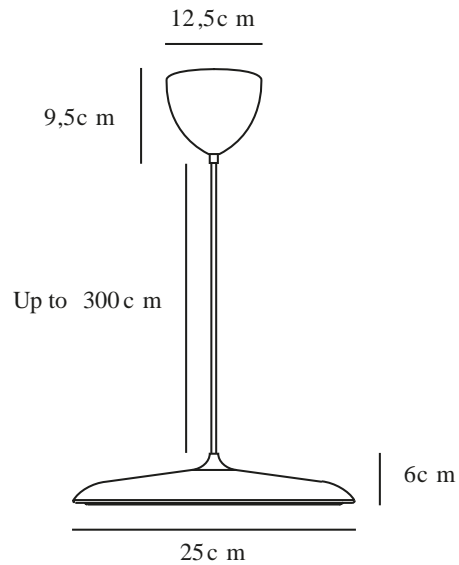

# ARTIST 25 | PENDEL | GRÅ

2420203010

Spænding (V): 220-240 Volt  
IP-vurdering: IP20  
Klasse (klasse 1, klasse 2, klasse 3): Klasse 2 (Dobbelt isoleret)  
Pærefatning: LED Module  
Parallelforbindelse: False

Primært materiale: Metal  
Sekundært materiale: Plast  
Ledningens farve: Grå  
Ledningens længde (cm): 300  
Ledningens overflademateriale: Tekstil  
Kan ledningen udskiftes?: False

Farve: Grå  
Højde (cm): 6  
Skærm diameter (cm): 25  
Skærmhøjde (cm): 6  
Længde (cm): 25

EAN-nummer: 5704924022579  
Varenummer: 2420203010

Stk. pr. master-kasse: 2  
Salgskasse, højde (cm): 38  
Salgskasse, bredde (cm): 32  
Salgskasse, dybde (cm): 15  
Salgskasse, volumen (m<sup>3</sup>): 0,0182  
Nettovægt af produkt (kg): 1.15