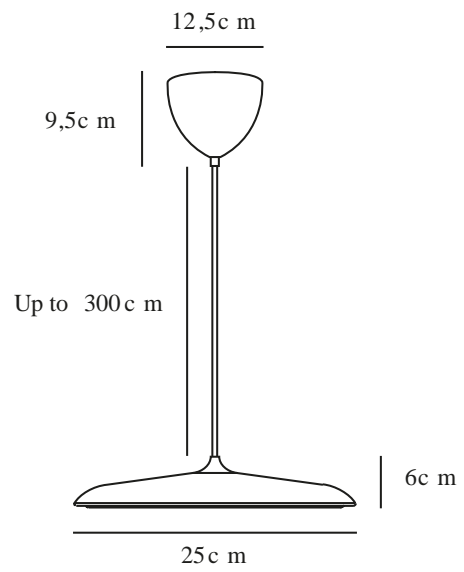

ARTIST 25 | [PENDANT] | [GREY]

2420203010

: 220-240 Volt
: IP20
: LED Module
: False

: 300
: False

: 6
: 25
: 6
: 25