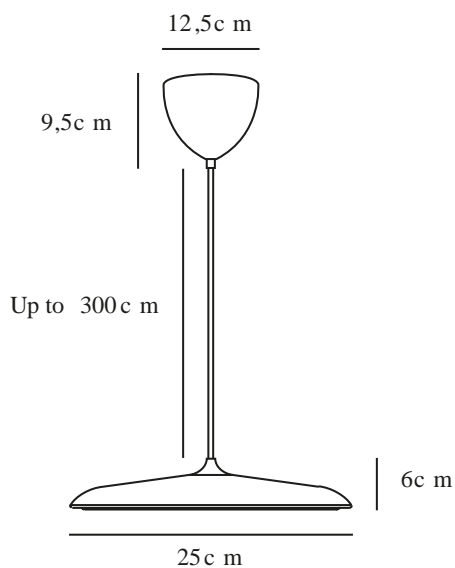

ARTIST 25 | SUSPENSION | GRIS

2420203010

Tension (V): 220-240 Volt
Protection IP: IP20
Classe (Classe 1, Classe 2, Classe 3): Classe 2 (Double isolation)
Culot d'ampoule: LED Module
Connexion parallèle: False

Matière première: Métal
Matériau secondaire: Matière plastique
Couleur du câble: Gris
Longueur du câble (cm): 300
Matériau de surface du câble: Textile
Le câble est-il remplaçable: False
Couleur: Gris

Hauteur (cm): 6
Diamètre de l'abat-jour (cm): 25
Hauteur de l'abat-jour (cm): 6
Longueur (cm): 25

EAN: 5704924022579
Numéro d'article: 2420203010
Pièces par unité d'emballage: 2
Hauteur de la boîte de vente (cm): 32
Largeur de la boîte de vente (cm): 38

Profondeur de la boîte de vente (cm): 15
Volume de la boîte de vente m³: 0.0182
Poids net du produit (kg): 1.164

Température de couleur (K): 3000
Valeur Ra : 90
Durée de vie (heures): 30000
Classe énergétique: G