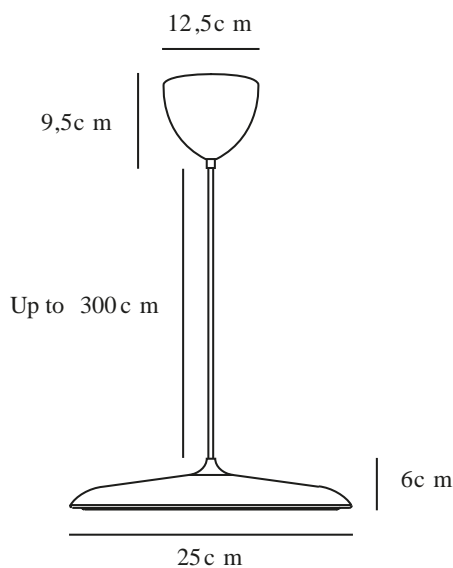

ARTIST 25 | HANGLAMP | GRIJS

2420203010

Spanning (V): 220-240 Volt
IP-graad: IP20
Klasse (Klasse 1, Klasse 2, Klasse 3): Klasse 2 (Dubbele isolatie)
Lampfitting: LED Module
Parallele verbinding: False

Primair materiaal: Metaal
Secundair materiaal: Plastic
Kleur van de kabel: Grijs
Lengte van de kabel (cm): 300
Oppervlaktemateriaal van de kabel:: Textiel
Is de kabel vervangbaar?: False

Kleur: Grijs

Hoogte (cm): 6
Diameter kap (cm): 25
Hoogte kap (cm): 6
Lengte (cm): 25

EAN: 5704924022579

Artikelnummer: 2420203010
Stuks per masterdoos: 2
Hoogte verkoopdoos (cm): 38
Breedte verkoopdoos (cm): 32
Diepte verkoopdoos (cm): 15
Verkoopdoos inhoud m³ : 0.0182
Nettogewicht product (kg): 1.15