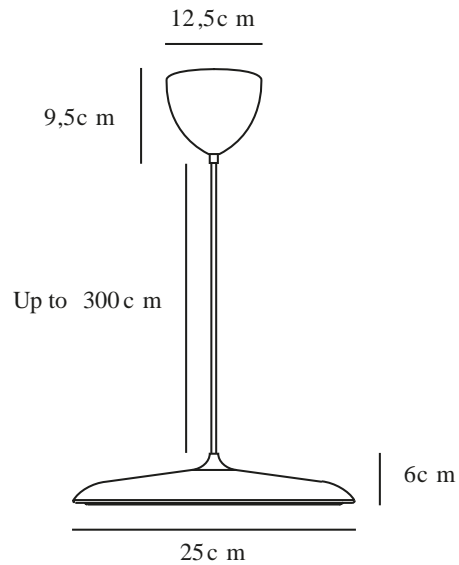

ARTIST 25 | HANGERS / OPGESCHORTE VERLICHTING | GRIJS

2420203010

Spanning (V): 220-240 Volt
IP-graad: IP20
Klasse (Klasse 1, Klasse 2, Klasse 3): Klasse 2 (Dubbele isolatie)
Lampfitting: LED Module
Parallele verbinding: False

Primair materiaal: Metaal
Secundair materiaal: Plastic
Kleur van de kabel: Grijs
Lengte van de kabel (cm): 300
Oppervlaktemateriaal van de kabel: Textiel
Is de kabel vervangbaar?: False

Kleur: Grijs

Hoogte (cm): 6
Diameter kap (cm): 25
Hoogte kap (cm): 6
Lengte (cm): 25

EAN: 5704924022579

Artikelnummer: 2420203010
Stuks per masterdoos: 2
Hoogte verkoopdoos (cm): 32
Breedte verkoopdoos (cm): 38
Diepte verkoopdoos (cm): 15
Verkoopdoos inhoud m³: 0.0182
Nettogewicht product (kg): 1.164