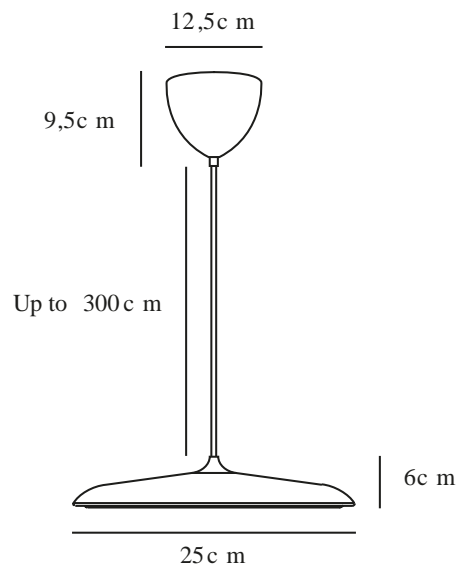

ARTIST 25 | TAKPENDEL | GRÅ

2420203010

Spenning (V): 220-240 Volt
IP-grad: IP20
Klasse (Klasse 1, Klasse 2, Klasse 3): Klasse 2 (Dobbelt isolert)
Pæresokkel: LED Module
Parallellkobling: False

Primært materiale: Metal
Sekundært materiale: Plast
Kabelfarge: Grå
Kabellengde (cm): 300
Kabelens overflatemateriale: Tekstil
Kan kabelen byttes ut?: False

Farge: Grå

Høyde (cm): 6
Skjerm diameter (cm): 25
Skjerm høyde (cm): 6
Lengde (cm): 25

EAN: 5704924022579
Artikkelnummer: 2420203010

Stk. per master box: 2
Høyde på salgseske (cm): 38
Bredde på salgseske (cm): 32
Dybde på salgseske (cm): 15
Volum i salgseske m³ : 0.0182
Produktets nettovekt (kg): 1.15