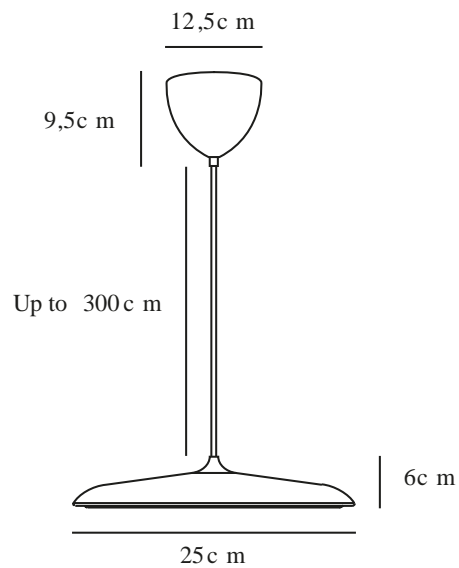

ARTIST 25 | TAKPENDEL | GRÅ

2420203010

Spenning (V): 220-240 Volt
IP-grad: IP20
Klasse (Klasse 1, Klasse 2, Klasse 3): Klasse 2 (Dobbelt isolert)
Pæresokkel: LED Module
Parallellkobling: False

Primært materiale: Metal
Sekundært materiale: Plast
Kabelfarge: Grå
Kabellengde (cm): 300
Kabelens overflatemateriale: Tekstil
Kan kabelen byttes ut?: False

Farge: Grå

Høyde (cm): 6
Skjerm diameter (cm): 25
Skjermhøyde (cm): 6
Lengde (cm): 25

EAN: 5704924022579
Artikkelnummer: 2420203010

Stk. per master box: 2
Høyde på salgseske (cm): 32
Bredde på salgseske (cm): 38
Dybde på salgseske (cm): 15
Volum i salgseske m³ : 0.0182
Produktets nettovekt (kg): 1.164

Fargetemperatur (K): 3000
Ra-verdi : 90
Levetid (timer): 30000
Energiklasse: G

- Moderne klassiker • Slank og tidløst design • Dimbar
- Mykt og diffust lys • 5 års LED-garanti

Artist er med sitt tidløse design og sin enkle utforming en vakker lampe som fort kan bli en klassiker. Som navnet antyder, er Artist utformet med utgangspunkt i musikkens verden – inspirert av cymbalen i et trommesett. Design av Bønnelycke MDD.