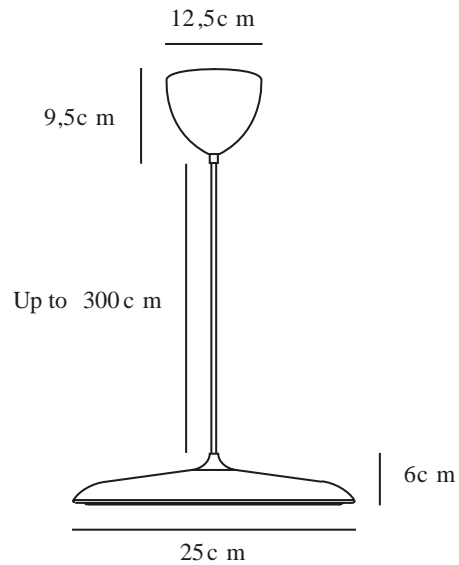

ARTIST 25 | TAKLAMPA | GRÅ

2420203010

Spänning (V): 220-240 Volt
IP-grad: IP20
Klass (Klass 1, Klass 2, Klass 3):
Klass 2 (Dubbel isolerad)
Lampfattning: LED Module
Parallellkoppling: False

Primärt material: Metall
Sekundärt material: Plast
Kabelfärg: Grå
Kabellängd (cm): 300
Ytmaterial på kabeln: Textil
Är kabeln utbytbar?: False
Färg: Grå

Höjd (cm): 6
Skärmdiameter (cm): 25
Skärmhöjd (cm): 6
Längd (cm): 25
EAN: 5704924022579
Artikelnummer: 2420203010

Antal per kolla: 2
Säljförpackning höjd (cm): 38
Säljförpackning bredd (cm): 32
Säljförpackning djup (cm): 15
Säljförpackning volym m³: 0.0182
Productens nettovikt (kg): 1.15