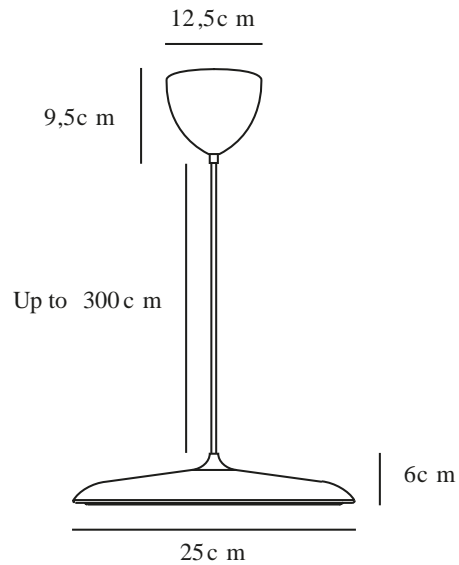

ARTIST 25 | TAKLAMPA | GRÅ

2420203010

Spänning (V): 220-240 Volt
IP-grad: IP20
Klass (Klass 1, Klass 2, Klass 3):
Klass 2 (Dubbel isolerad)
Lampfattning: LED Module
Parallellkoppling: False

Primärt material: Metall
Sekundärt material: Plast
Kabelfärg: Grå
Kabellängd (cm): 300
Ytmaterial på kabeln: Textil
Är kabeln utbytbar?: False
Färg: Grå

Höjd (cm): 6
Skärmdiameter (cm): 25
Skärmhöjd (cm): 6
Längd (cm): 25
EAN: 5704924022579
Artikelnummer: 2420203010
Antal per kolla: 2
Säljförpackning höjd (cm): 32

Säljförpackning bredd cm: 38
Säljförpackning djup (cm): 15
Säljförpackning volym m³: 0.0182
Productens nettovikt (kg): 1.164

Färgtemperatur (K): 3000
Ra-värde : 90
Livslängd (timmar): 30000
Energiklass: G

- Modern klassiker • Smal och tidlös design • Dimbart
- Mjukt och diffust ljus • 5 års LED-garanti

Artist är med sin tidlösa design och enkla konstruktion en vacker potentiell framtida klassiker. Som namnet antyder har Artist utformats med utgångspunkt i musikens värld – inspirerad av trumsetets cymbal. Design by Bønnelycke MDD.