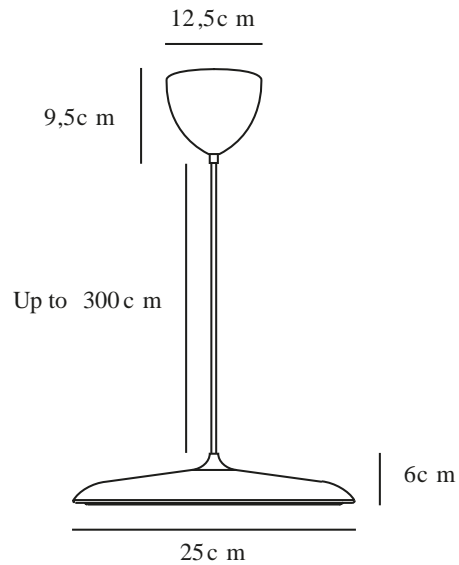

ARTIST 25 | PENDELLEUCHE | KUPFER

2420203030

Spannung (V): 220-240 Volt
IP-Grad: IP20
Klasse (Klasse 1, Klasse 2, Klasse 3): Klasse 2 (Dopp. isoliert)
Leuchtmittelsockel: LED Module
Parallelschaltung: False

Hauptmaterial: Metall
Sekundärmaterial: Plastik
Kabel Farbe: Schwarz
Kabel Länge (cm): 300
Oberflächenmaterial Kabel: Textilien
Ist das Kabel austauschbar?: False

Farbe: Kupfer
Höhe (cm): 6
Schirmdurchmesser (cm): 25
Schirmhöhe (cm): 6
Länge (cm): 25

EAN: 5704924022586
Artikelnummer: 2420203030
Stück pro Hauptkarton: 2

Verkaufsbox Höhe (cm): 38
Verkaufsbox Breite (cm): 32
Verkaufsbox Tiefe (cm): 15
Verkaufsbox Volumen m³: 0.0182
Produkt Nettogewicht (kg): 1.15