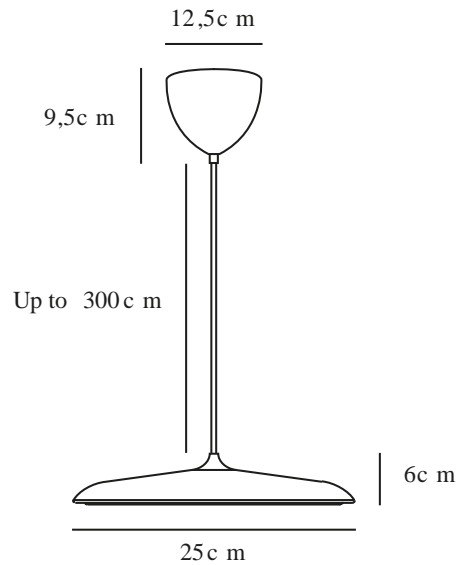

ARTIST 25 | PENDELLEUCHTE | KUPFER

2420203030

Spannung (V): 220-240 Volt
IP-Grad: IP20
Klasse (Klasse 1, Klasse 2, Klasse 3): Klasse 2 (Dopp. isoliert)
Leuchtmittelsockel: LED Module
Parallelschaltung: False

Hauptmaterial: Metall
Sekundärmaterial: Plastik
Kabel Farbe: Schwarz
Kabel Länge (cm): 300
Oberflächenmaterial Kabel: Textilien
Ist das Kabel austauschbar?: False

Farbe: Kupfer
Höhe (cm): 6
Schirmdurchmesser (cm): 25
Schirmhöhe (cm): 6
Länge (cm): 25

EAN: 5704924022586
Artikelnummer: 2420203030
Stück pro Hauptkarton: 2

Verkaufsbox Höhe (cm): 32
Verkaufsbox Breite (cm): 38
Verkaufsbox Tiefe (cm): 15
Verkaufsbox Volumen m³: 0.0182
Produkt Nettogewicht (kg): 1.164

Farbtemperatur (K): 3000
Ra-Wert : 90
Lebensdauer (Std.): 30000
Energieklasse: G

- Moderner Klassiker • Schlankes und zeitloses Design • Dimmbar
- Weiches und diffuses Licht • 5 Jahre LED-Garantie

Artist mit ihrem zeitlosen Design und der schlichten Formgebung hat das Potenzial, ein Klassiker zu werden. Wie der Name andeutet, ist die Artist der Musikwelt entsprungen – geformt wie das Becken eines Schlagzeugs. Design by Bønnelycke MDD.