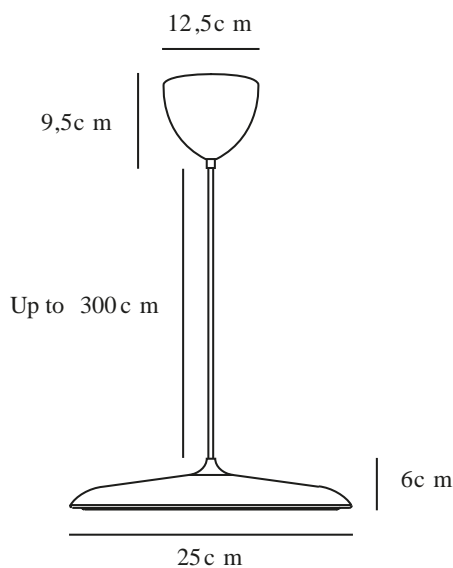

ARTIST 25 | PENDEL | KOBBER

2420203030

Spænding (V): 220-240 Volt
IP-vurdering: IP20
Klasse (klasse 1, klasse 2, klasse 3): Klasse 2 (Dobbelt isoleret)
Pærefatning: LED Module
Parallelforbindelse: False

Primært materiale: Metal
Sekundært materiale: Plast
Ledningens farve: Sort
Ledningens længde (cm): 300
Ledningens overflademateriale: Tekstil
Kan ledningen udskiftes?: False

Farve: Kobber
Højde (cm): 6
Skærm diameter (cm): 25
Skærmhøjde (cm): 6
Længde (cm): 25

EAN-nummer: 5704924022586
Varenummer: 2420203030

Stk. pr. master-kasse: 2
Salgskasse, højde (cm): 38
Salgskasse, bredde (cm): 32
Salgskasse, dybde (cm): 15
Salgskasse, volumen (m³): 0,0182
Nettovægt af produkt (kg): 1.15