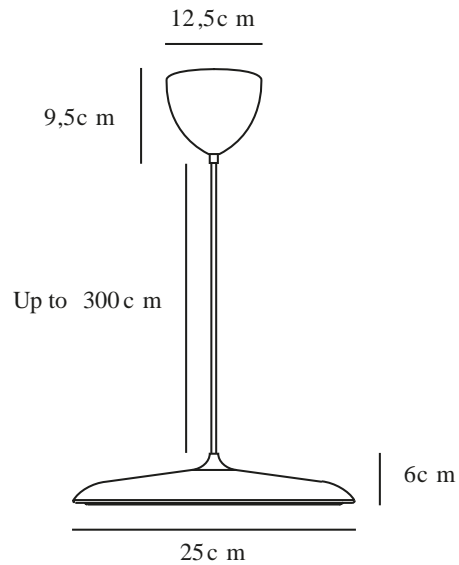

ARTIST 25 | PENDEL | KOBBER

2420203030

Spænding (V): 220-240 Volt
IP-vurdering: IP20
Klasse (klasse 1, klasse 2, klasse 3): Klasse 2 (Dobbelt isoleret)
Pærefatning: LED Module
Parallelforbinding: False

Primært materiale: Metal
Sekundært materiale: Plast
Ledningens farve: Sort
Ledningens længde (cm): 300
Ledningens overflademateriale: Tekstil
Kan ledningen udskiftes?: False

Farve: Kobber
Højde (cm): 6
Skærm diameter (cm): 25
Skærmhøjde (cm): 6
Længde (cm): 25

EAN-nummer: 5704924022586
Varenummer: 2420203030

Stk. pr. master-kasse: 2
Salgskasse, højde (cm): 32
Salgskasse, bredde (cm): 38
Salgskasse, dybde (cm): 15
Salgskasse, volumen (m³): 0,0182
Nettovægt af produkt (kg): 1.164

Farvetemperatur (K): 3000
Ra-værdi : 90
Levetid (timer): 30000
Energiklasse: G

- Moderne klassiker • Slankt og tidløst design • Kan dæmpes
- Blødt og diffust lys • 5 års LED-garanti

Artist er med sit tidløse design og enkle udformning et smukt bud på en kommende klassiker. Som navnet antyder, er Artist udformet med udgangspunkt i musikkens verden - inspireret af bækket til et trommesæt. Designet af Bønnelycke MDD.