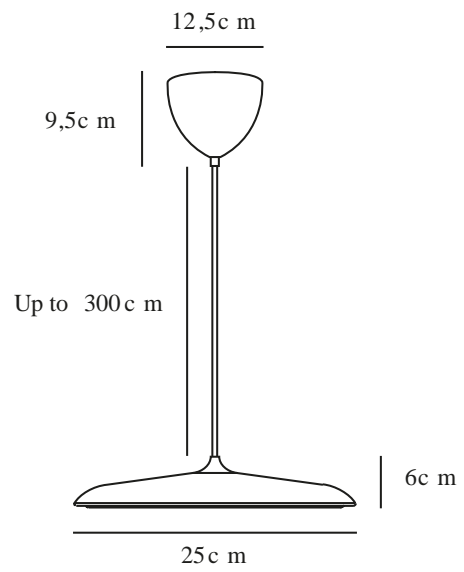

# ARTIST 25 | [PENDANT] | [COPPER]

2420203030

: 220-240 Volt  
: IP20  
: LED Module  
: False

: 300  
: False

: 6  
: 25  
: 6  
: 25