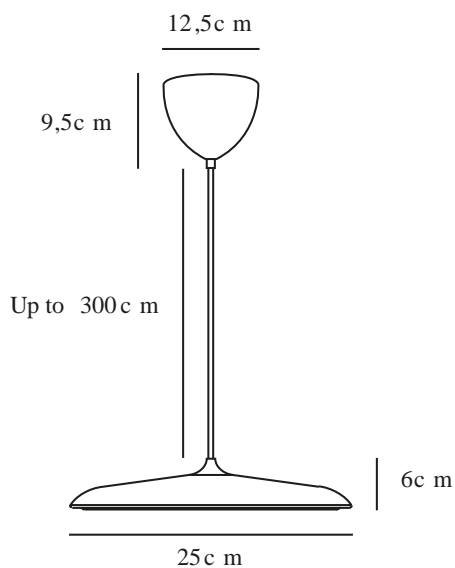

# ARTIST 25 | SUSPENSION | CUIVRE

2420203030

Tension (V): 220-240 Volt  
Protection IP: IP20  
Classe (Classe 1, Classe 2, Classe 3): Classe 2 (Double isolation)  
Culot d'ampoule: LED Module  
Connexion parallèle: False  
Matière première: Métal  
Matériau secondaire: Matière plastique  
Couleur du câble: Noir  
Longueur du câble (cm): 300  
Matériau de surface du câble: Textile  
Le câble est-il remplaçable: False  
Couleur: Cuivre

Hauteur (cm): 6  
Diamètre de l'abat-jour (cm): 25  
Hauteur de l'abat-jour (cm): 6  
Longueur (cm): 25  
EAN: 5704924022586  
Numéro d'article: 2420203030  
Pièces par unité d'emballage: 2  
Hauteur de la boîte de vente (cm): 32  
Largeur de la boîte de vente (cm): 38

Profondeur de la boîte de vente (cm): 15  
Volume de la boîte de vente m<sup>3</sup>: 0.0182  
Poids net du produit (kg): 1.164  
Température de couleur (K): 3000  
Valeur Ra : 90  
Durée de vie (heures): 30000  
Classe énergétique: G