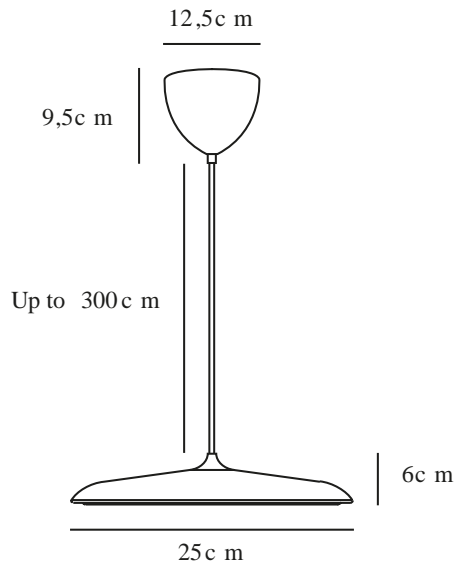

# ARTIST 25 | HANGLAMP | KOPER

2420203030

Spanning (V): 220-240 Volt  
IP-graad: IP20  
Klasse (Klasse 1, Klasse 2, Klasse 3): Klasse 2 (Dubbele isolatie)  
Lampfitting: LED Module  
Parallele verbinding: False

Primair materiaal: Metaal  
Secundair materiaal: Plastic  
Kleur van de kabel: Zwart  
Lengte van de kabel (cm): 300  
Oppervlaktemateriaal van de kabel:: Textiel  
Is de kabel vervangbaar?: False

Kleur: Koper

Hoogte (cm): 6  
Diameter kap (cm): 25  
Hoogte kap (cm): 6  
Lengte (cm): 25

EAN: 5704924022586

Artikelnummer: 2420203030  
Stuks per masterdoos: 2  
Hoogte verkoopdoos (cm): 38  
Breedte verkoopdoos (cm): 32  
Diepte verkoopdoos (cm): 15  
Verkoopdoos inhoud m<sup>3</sup> : 0.0182  
Nettogewicht product (kg): 1.15