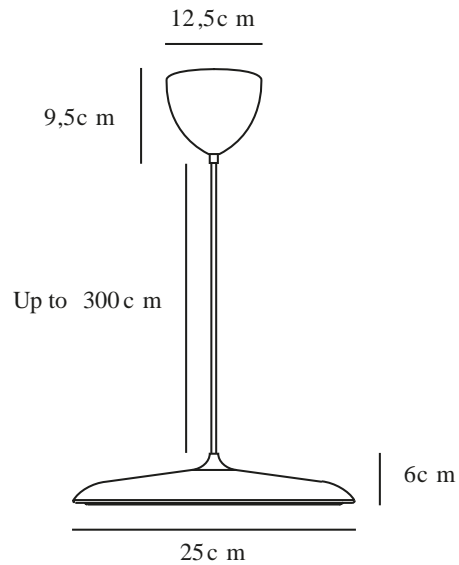

ARTIST 25 | HANGERS / OPGESCHORTE VERLICHTING | KOPER

2420203030

Spanning (V): 220-240 Volt
IP-graad: IP20
Klasse (Klasse 1, Klasse 2, Klasse 3): Klasse 2 (Dubbele isolatie)
Lampfitting: LED Module
Parallele verbinding: False

Primair materiaal: Metaal
Secundair materiaal: Plastic
Kleur van de kabel: Zwart
Lengte van de kabel (cm): 300
Oppervlaktemateriaal van de kabel:: Textiel
Is de kabel vervangbaar?: False

Kleur: Koper

Hoogte (cm): 6
Diameter kap (cm): 25
Hoogte kap (cm): 6
Lengte (cm): 25

EAN: 5704924022586

Artikelnummer: 2420203030
Stuks per masterdoos: 2
Hoogte verkoopdoos (cm): 32
Breedte verkoopdoos (cm): 38
Diepte verkoopdoos (cm): 15
Verkoopdoos inhoud m³: 0.0182
Nettogewicht product (kg): 1.164