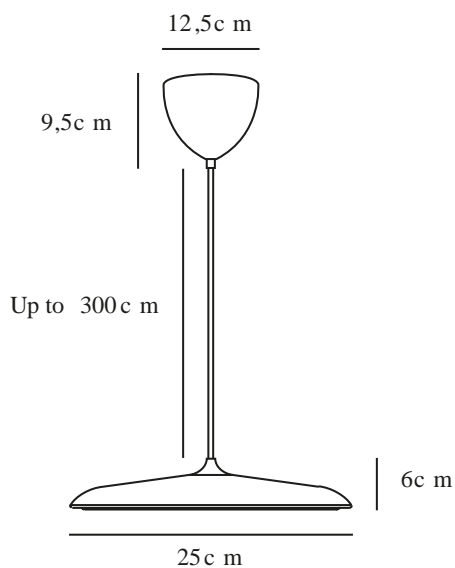

ARTIST 25 | TAKPENDEL | KOBBER

2420203030

Spenning (V): 220-240 Volt
IP-grad: IP20
Klasse (Klasse 1, Klasse 2, Klasse 3): Klasse 2 (Dobbelt isolert)
Pæresokkel: LED Module
Parallellkobling: False

Primært materiale: Metal
Sekundært materiale: Plast
Kabelfarge: Sort
Kabellengde (cm): 300
Kabelens overflatemateriale: Tekstil
Kan kabelen byttes ut?: False

Farge: Kobber

Høyde (cm): 6
Skjerm diameter (cm): 25
Skjermhøyde (cm): 6
Lengde (cm): 25

EAN: 5704924022586
Artikkelnummer: 2420203030

Stk. per master box: 2
Høyde på salgseske (cm): 32
Bredde på salgseske (cm): 38
Dybde på salgseske (cm): 15
Volum i salgseske m³ : 0.0182
Produktets nettovekt (kg): 1.164

Fargetemperatur (K): 3000
Ra-verdi : 90
Levetid (timer): 30000
Energiklasse: G

- Moderne klassiker • Slank og tidløst design • Dimbar
- Mykt og diffust lys • 5 års LED-garanti

Artist er med sitt tidløse design og sin enkle utforming en vakker lampe som fort kan bli en klassiker. Som navnet antyder, er Artist utformet med utgangspunkt i musikkens verden – inspirert av cymbalen i et trommesett. Design av Bønnelycke MDD.