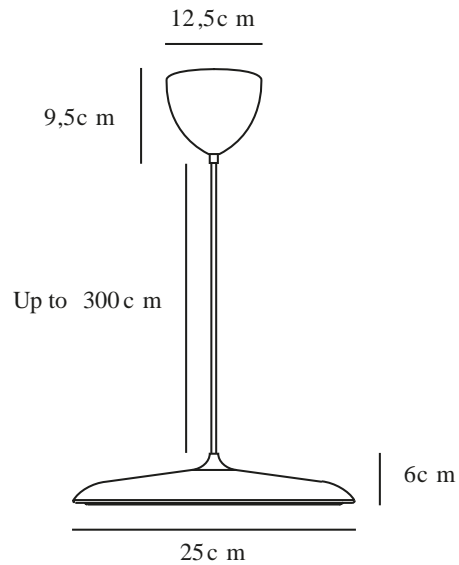

ARTIST 25 | TAKPENDEL | KOBBER

2420203030

Spenning (V): 220-240 Volt
IP-grad: IP20
Klasse (Klasse 1, Klasse 2, Klasse 3): Klasse 2 (Dobbelt isolert)
Pæresokkel: LED Module
Parallellkobling: False

Primært materiale: Metal
Sekundært materiale: Plast
Kabelfarge: Sort
Kabellengde (cm): 300
Kabelens overflatemateriale: Tekstil
Kan kabelen byttes ut?: False

Farge: Kobber

Høyde (cm): 6
Skjerm diameter (cm): 25
Skjerm høyde (cm): 6
Lengde (cm): 25

EAN: 5704924022586
Artikkelnummer: 2420203030

Stk. per master box: 2
Høyde på salgseske (cm): 38
Bredde på salgseske (cm): 32
Dybde på salgseske (cm): 15
Volum i salgseske m³: 0.0182
Produktets nettovekt (kg): 1.15