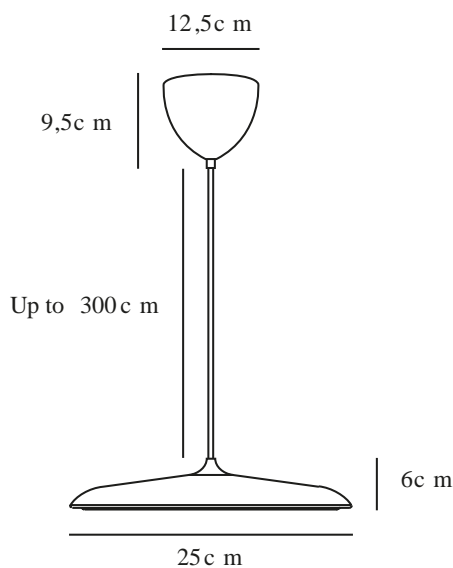

ARTIST 25 | TAKLAMPA | KOPPAR

2420203030

Spänning (V): 220-240 Volt
IP-grad: IP20
Klass (Klass 1, Klass 2, Klass 3):
Klass 2 (Dubbel isolerad)
Lampfattning: LED Module
Parallellkoppling: False

Primärt material: Metall
Sekundärt material: Plast
Kabelfärg: Svart
Kabellängd (cm): 300
Ytmaterial på kabeln: Textil
Är kabeln utbytbar?: False
Färg: Koppar

Höjd (cm): 6
Skärmdiameter (cm): 25
Skärmhöjd (cm): 6
Längd (cm): 25
EAN: 5704924022586
Artikelnummer: 2420203030

Antal per kolla: 2
Säljförpackning höjd (cm): 38
Säljförpackning bredd cm: 32
Säljförpackning djup (cm): 15
Säljförpackning volym m³: 0.0182
Productens nettovikt (kg): 1.15