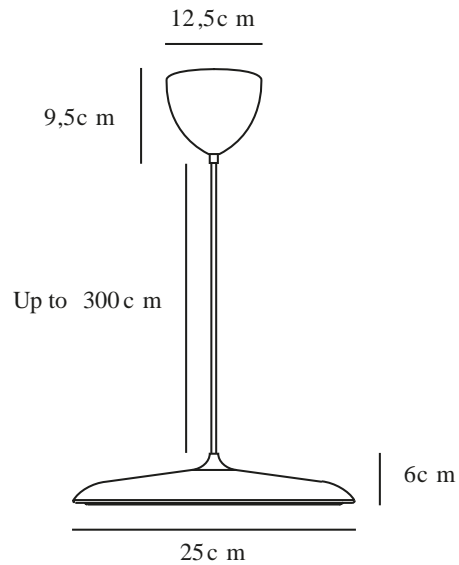

ARTIST 25 | TAKLAMPA | KOPPAR

2420203030

Spänning (V): 220-240 Volt
IP-grad: IP20
Klass (Klass 1, Klass 2, Klass 3):
Klass 2 (Dubbel isolerad)
Lampfattning: LED Module
Parallellkoppling: False

Primärt material: Metall
Sekundärt material: Plast
Kabelfärg: Svart
Kabellängd (cm): 300
Ytmaterial på kabeln: Textil
Är kabeln utbytbar?: False
Färg: Koppar

Höjd (cm): 6
Skärmdiameter (cm): 25
Skärmhöjd (cm): 6
Längd (cm): 25
EAN: 5704924022586
Artikelnummer: 2420203030
Antal per kolla: 2
Säljförpackning höjd (cm): 32

Säljförpackning bredd cm: 38
Säljförpackning djup (cm): 15
Säljförpackning volym m³: 0.0182
Productens nettovikt (kg): 1.164

Färgtemperatur (K): 3000
Ra-värde : 90
Livslängd (timmar): 30000
Energiklass: G

- Modern klassiker • Smal och tidlös design • Dimbart
- Mjukt och diffust ljus • 5 års LED-garanti

Artist är med sin tidlösa design och enkla konstruktion en vacker potentiell framtida klassiker. Som namnet antyder har Artist utformats med utgångspunkt i musikens värld – inspirerad av trumsetets cymbal. Design by Bønnelycke MDD.