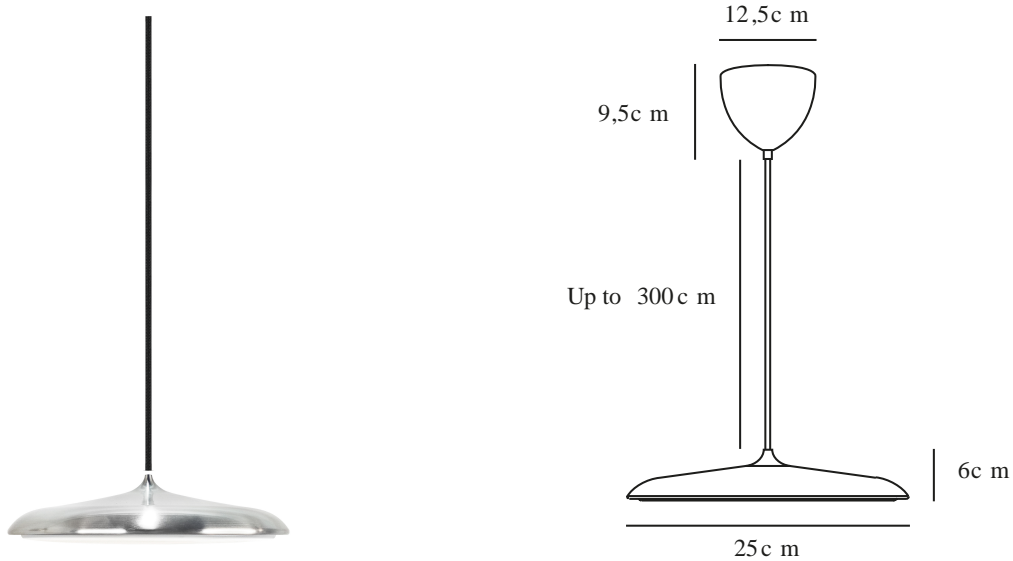

ARTIST 25 | PENDELLEUCHE | EDELSTAHL

2420203034

Spannung (V): 220-240 Volt
IP-Grad: IP20
Klasse (Klasse 1, Klasse 2, Klasse 3): Klasse 2 (Dopp. isoliert)
Leuchtmittelsockel: LED Module
Parallelschaltung: False

Hauptmaterial: Metall
Sekundärmaterial: Plastik
Kabel Farbe: Schwarz
Kabel Länge (cm): 300
Oberflächenmaterial Kabel: Textilien
Ist das Kabel austauschbar?: False

Farbe: Edelstahl
Höhe (cm): 6
Schirmdurchmesser (cm): 25
Schirmhöhe (cm): 6
Länge (cm): 25

EAN: 5704924024146
Artikelnummer: 2420203034
Stück pro Hauptkarton: 2

Verkaufsbox Höhe (cm): 32
Verkaufsbox Breite (cm): 38
Verkaufsbox Tiefe (cm): 15
Verkaufsbox Volumen m³: 0.0182
Produkt Nettogewicht (kg): 1.164