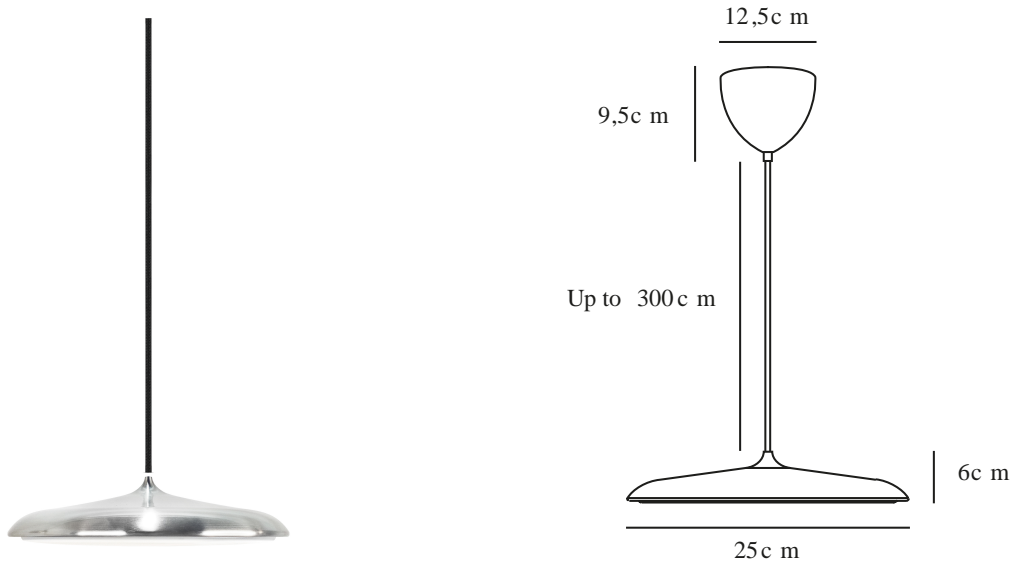

# ARTIST 25 | PENDEL | RUSTFRIT STÅL

2420203034

Spænding (V): 220-240 Volt  
IP-vurdering: IP20  
Klasse (klasse 1, klasse 2, klasse 3): Klasse 2 (Dobbelt isoleret)  
Pærefatning: LED Module  
Parallelforbindelse: False

Primært materiale: Metal  
Sekundært materiale: Plast  
Ledningens farve: Sort  
Ledningens længde (cm): 300  
Ledningens overflademateriale: Tekstil  
Kan ledningen udskiftes?: False

Farve: Rustfrit stål  
Højde (cm): 6  
Skærm diameter (cm): 25  
Skærmhøjde (cm): 6  
Længde (cm): 25

EAN-nummer: 5704924024146  
Varenummer: 2420203034

Stk. pr. master-kasse: 2  
Salgskasse, højde (cm): 32  
Salgskasse, bredde (cm): 38  
Salgskasse, dybde (cm): 15  
Salgskasse, volumen (m<sup>3</sup>): 0,0182  
Nettovægt af produkt (kg): 1.164