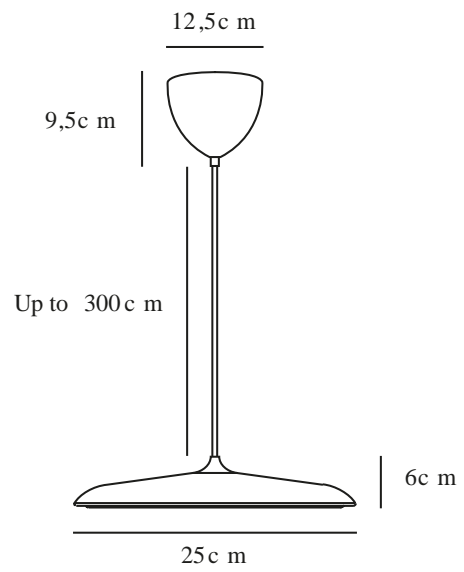

ARTIST 25 | [PENDANT] | [STAINLESSSTEEL]

2420203034

: 220-240 Volt
: IP20
: LED Module
: False

: 300
: False
: 6

: 25
: 6
: 25