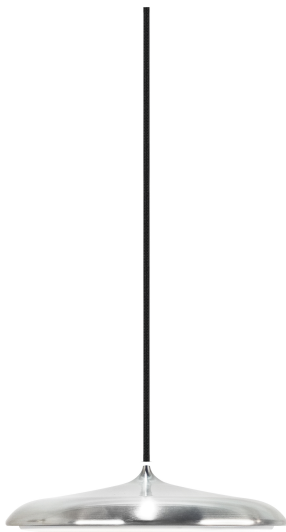

ARTIST 25 | [PENDANT] | [STAINLESSSTEEL]

2420203034

: 220-240 Volt
: IP20
: LED Module
: False

: 300
: False
: 6

: 25
: 6
: 25