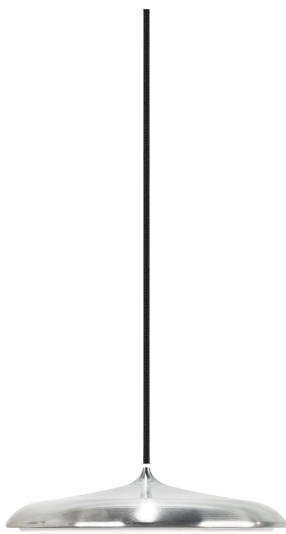

# ARTIST 25 | SUSPENSION | INOX

2420203034

Tension (V): 220-240 Volt  
Protection IP: IP20  
Classe (Classe 1, Classe 2, Classe 3): Classe 2 (Double isolation)  
Culot d'ampoule: LED Module  
Connexion parallèle: False  
Matière première: Métal  
Matériau secondaire: Matière plastique  
Couleur du câble: Noir  
Longueur du câble (cm): 300  
Matériau de surface du câble: Textile  
Le câble est-il remplaçable: False  
Couleur: Inox

Hauteur (cm): 6  
Diamètre de l'abat-jour (cm): 25  
Hauteur de l'abat-jour (cm): 6  
Longueur (cm): 25  
EAN: 5704924024146  
Numéro d'article: 2420203034  
Pièces par unité d'emballage: 2  
Hauteur de la boîte de vente (cm): 32  
Largeur de la boîte de vente (cm): 38

Profondeur de la boîte de vente (cm): 15  
Volume de la boîte de vente m<sup>3</sup>: 0.0182  
Poids net du produit (kg): 1.164  
Luminosité de l'éclairage (Lumen): 1000  
Température de couleur (K): 3000  
Valeur Ra : 90  
Durée de vie (heures): 30000  
Classe énergétique: G  
Puissance active (W): 14

- Design fin et intemporel • Dimmable • Lumière douce et diffuse
- Grande qualité de lumière (RA90) • LED garantie 5 ans

Grâce à son design intemporel et à la simplicité de sa forme, Artist pourrait devenir un futur classique. Comme son nom l'indique, Artist est inspirée du monde musical et ressemble à la cymbale d'une batterie. Design de Bønnelycke MDD.