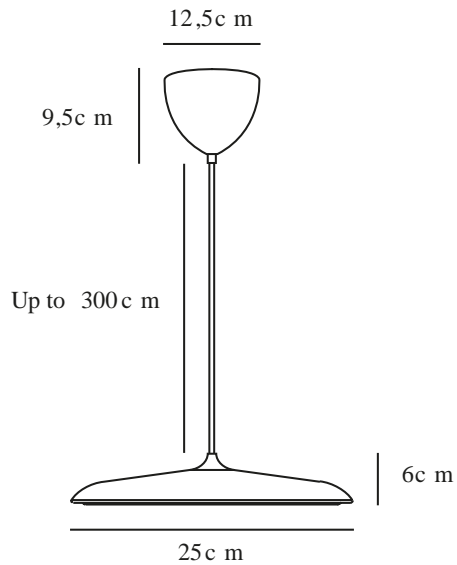

# ARTIST 25 | SUSPENSION | INOX

2420203034

Tension (V): 220-240 Volt  
Protection IP: IP20  
Classe (Classe 1, Classe 2, Classe 3): Classe 2 (Double isolation)  
Culot d'ampoule: LED Module  
Connexion parallèle: False  
Matière première: Métal  
Matériau secondaire: Matière plastique  
Couleur du câble: Noir  
Longueur du câble (cm): 300  
Matériau de surface du câble: Textile  
Le câble est-il remplaçable: False  
Couleur: Inox

Hauteur (cm): 6  
Diamètre de l'abat-jour (cm): 25  
Hauteur de l'abat-jour (cm): 6  
Longueur (cm): 25  
EAN: 5704924024146  
Numéro d'article: 2420203034  
Pièces par unité d'emballage: 2  
Hauteur de la boîte de vente (cm): 32  
Largeur de la boîte de vente (cm): 38

Profondeur de la boîte de vente (cm): 15  
Volume de la boîte de vente m<sup>3</sup>: 0.0182  
Poids net du produit (kg): 1.164  
Luminosité de l'éclairage (Lumen): 1000  
Température de couleur (K): 3000  
Valeur Ra : 90  
Durée de vie (heures): 30000  
Classe énergétique: G  
Puissance active (W): 14