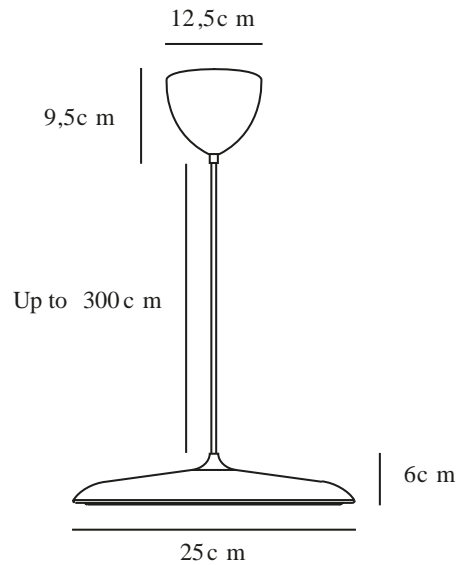

ARTIST 25 | HANGERS / OPGESCHORTE VERLICHTING | ROESTVRIJ STAAL

2420203034

Spanning (V): 220-240 Volt
IP-graad: IP20
Klasse (Klasse 1, Klasse 2, Klasse 3): Klasse 2 (Dubbele isolatie)
Lampfitting: LED Module
Parallele verbinding: False

Primair materiaal: Metaal
Secundair materiaal: Plastic
Kleur van de kabel: Zwart
Lengte van de kabel (cm): 300
Oppervlaktemateriaal van de kabel:: Textiel
Is de kabel vervangbaar?: False

Kleur: Roestvrij staal

Hoogte (cm): 6
Diameter kap (cm): 25
Hoogte kap (cm): 6
Lengte (cm): 25

EAN: 5704924024146

Artikelnummer: 2420203034
Stuks per masterdoos: 2
Hoogte verkoopdoos (cm): 32
Breedte verkoopdoos (cm): 38
Diepte verkoopdoos (cm): 15
Verkoopdoos inhoud m³: 0.0182
Nettogewicht product (kg): 1.164