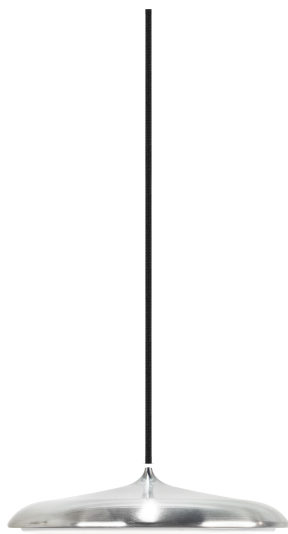

ARTIST 25 | HANGERS / OPGESCHORTE VERLICHTING | ROESTVRIJ STAAL

2420203034

Spanning (V): 220-240 Volt
IP-graad: IP20
Klasse (Klasse 1, Klasse 2, Klasse 3): Klasse 2 (Dubbele isolatie)
Lampfitting: LED Module
Parallele verbinding: False

Primair materiaal: Metaal
Secundair materiaal: Plastic
Kleur van de kabel: Zwart
Lengte van de kabel (cm): 300
Oppervlaktemateriaal van de kabel:: Textiel
Is de kabel vervangbaar?: False

Kleur: Roestvrij staal

Hoogte (cm): 6
Diameter kap (cm): 25
Hoogte kap (cm): 6
Lengte (cm): 25

EAN: 5704924024146

Artikelnummer: 2420203034
Stuks per masterdoos: 2
Hoogte verkoopdoos (cm): 32
Breedte verkoopdoos (cm): 38
Diepte verkoopdoos (cm): 15
Verkoopdoos inhoud m³: 0.0182
Nettogewicht product (kg): 1.164

Artist is met zijn tijdloze ontwerp en eenvoudige vorm een prachtige interpretatie van een toekomstige klassieker. Zoals de naam al doet vermoeden, is Artist ontworpen met de wereld van de muziek in gedachten – geïnspireerd op de bekkens van een drumstel. Ontworpen door Bønnelycke MDD.