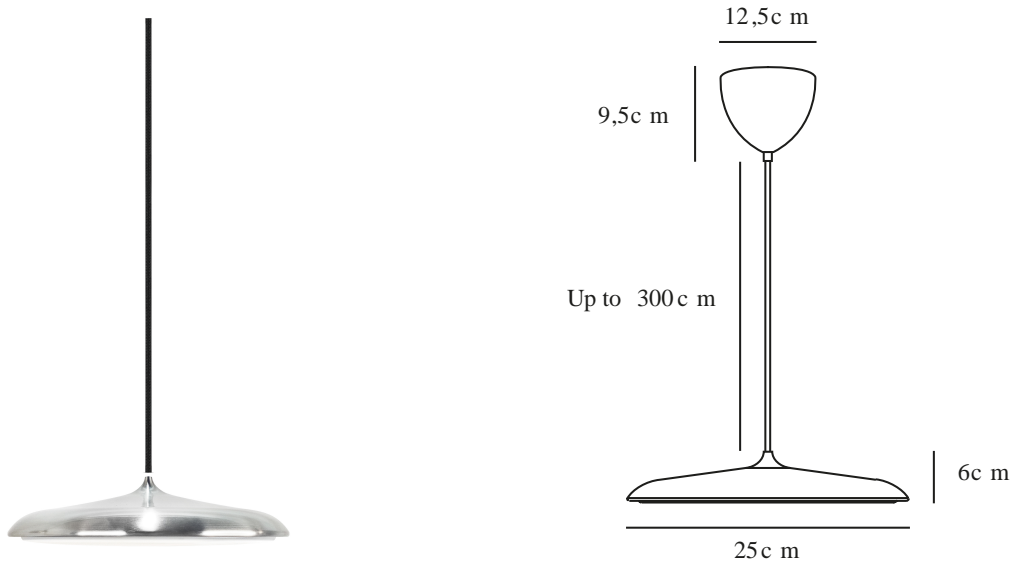

# ARTIST 25 | TAKPENDEL | RUSTFRITT STÅL

2420203034

Spenning (V): 220-240 Volt  
IP-grad: IP20  
Klasse (Klasse 1, Klasse 2, Klasse 3): Klasse 2 (Dobbelt isolert)  
Pæresokkel: LED Module  
Parallellkobling: False

Primært materiale: Metal  
Sekundært materiale: Plast  
Kabelfarge: Sort  
Kabellengde (cm): 300  
Kabelens overflatemateriale: Tekstil  
Kan kabelen byttes ut?: False

Farge: Rustfritt stål

Høyde (cm): 6  
Skjerm diameter (cm): 25  
Skjerm høyde (cm): 6  
Lengde (cm): 25

EAN: 5704924024146  
Artikkelnummer: 2420203034

Stk. per master box: 2  
Høyde på salgseske (cm): 32  
Bredde på salgseske (cm): 38  
Dybde på salgseske (cm): 15  
Volum i salgseske m<sup>3</sup> : 0.0182  
Produktets nettovekt (kg): 1.164