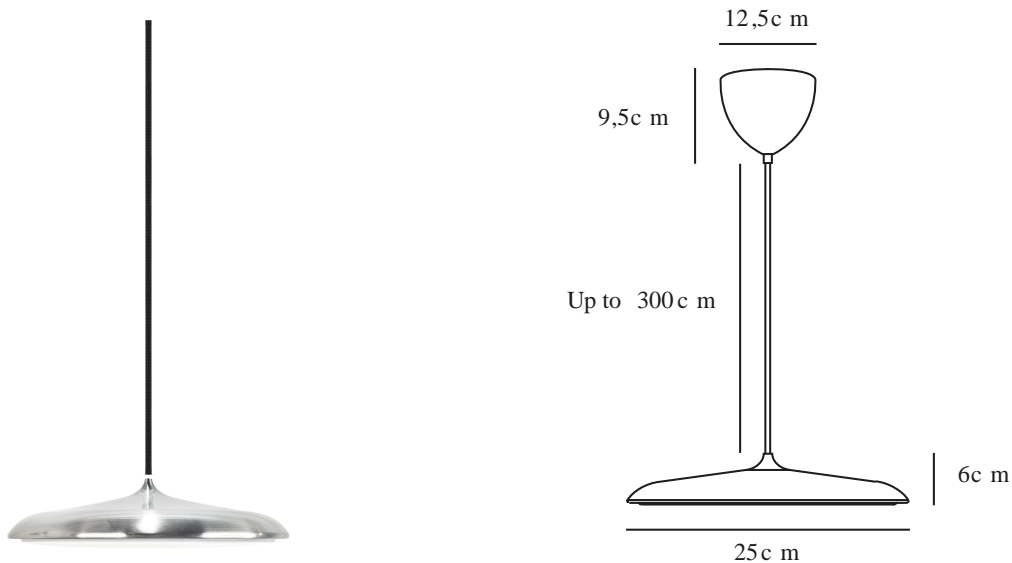

ARTIST 25 | TAKLAMPA | ROSTFRIT STÅL

2420203034

Spänning (V): 220-240 Volt
IP-grad: IP20
Klass (Klass 1, Klass 2, Klass 3):
Klass 2 (Dubbel isolerad)
Lampfattning: LED Module
Parallellkoppling: False

Primärt material: Metall
Sekundärt material: Plast
Kabelfärg: Svart
Kabellängd (cm): 300
Ytmaterial på kabeln: Textil
Är kabeln utbytbar?: False
Färg: Rostfrit Stål

Höjd (cm): 6
Skärmdiameter (cm): 25
Skärmhöjd (cm): 6
Längd (cm): 25
EAN: 5704924024146
Artikelnummer: 2420203034
Antal per kolla: 2
Säljförpackning höjd (cm): 32

Säljförpackning bredd cm: 38
Säljförpackning djup (cm): 15
Säljförpackning volym m³: 0.0182
Productens nettovikt (kg): 1.164