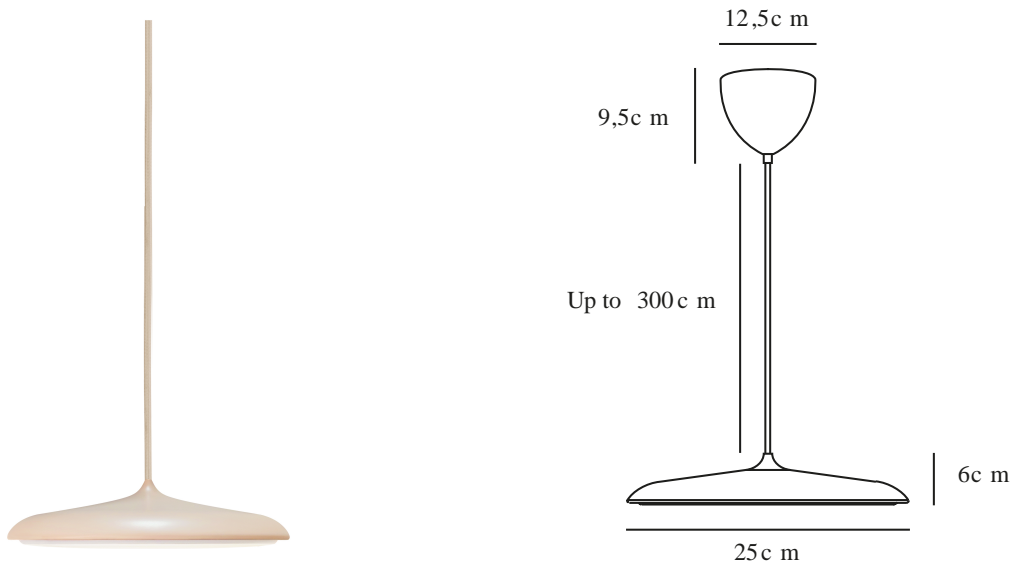

ARTIST 25 | PENDELLEUCHTE | STAUBROSA

2420203057

Spannung (V): 220-240 Volt
IP-Grad: IP20
Klasse (Klasse 1, Klasse 2, Klasse 3): Klasse 2 (Dopp. isoliert)
Leuchtmittelsockel: LED Module
Parallelschaltung: False

Hauptmaterial: Metall
Sekundärmaterial: Plastik
Kabel Farbe: Staubrosa
Kabel Länge (cm): 300
Oberflächenmaterial Kabel: Textilien
Ist das Kabel austauschbar?: False

Farbe: Staubrosa
Höhe (cm): 6
Schirmdurchmesser (cm): 25
Schirmhöhe (cm): 6
Länge (cm): 25

EAN: 5704924024122
Artikelnummer: 2420203057
Stück pro Hauptkarton: 2

Verkaufsbox Höhe (cm): 32
Verkaufsbox Breite (cm): 38
Verkaufsbox Tiefe (cm): 15
Verkaufsbox Volumen m³: 0.0182
Produkt Nettogewicht (kg): 1.164