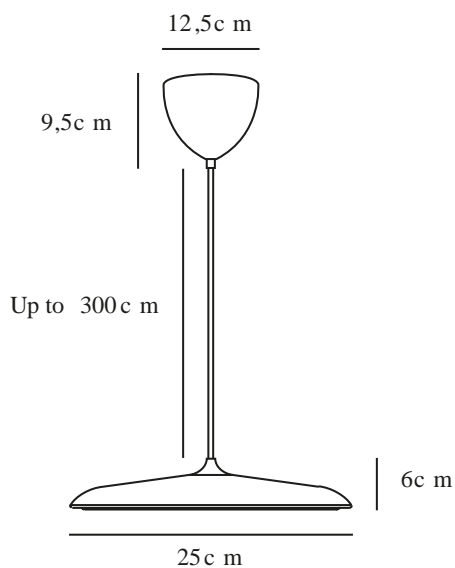

ARTIST 25 | PENDEL | STØVET ROSA

2420203057

Spænding (V): 220-240 Volt
IP-vurdering: IP20
Klasse (klasse 1, klasse 2, klasse 3): Klasse 2 (Dobbelt isoleret)
Pærefatning: LED Module
Parallelforbindelse: False

Primært materiale: Metal
Sekundært materiale: Plast
Ledningens farve: Støvet rosa
Ledningens længde (cm): 300
Ledningens overflademateriale: Tekstil
Kan ledningen udskiftes?: False

Farve: Støvet rosa
Højde (cm): 6
Skærmdiameter (cm): 25
Skærmhøjde (cm): 6
Længde (cm): 25

EAN-nummer: 5704924024122
Varenummer: 2420203057

Stk. pr. master-kasse: 2
Salgskasse, højde (cm): 32
Salgskasse, bredde (cm): 38
Salgskasse, dybde (cm): 15
Salgskasse, volumen (m³): 0,0182
Nettovægt af produkt (kg): 1.164