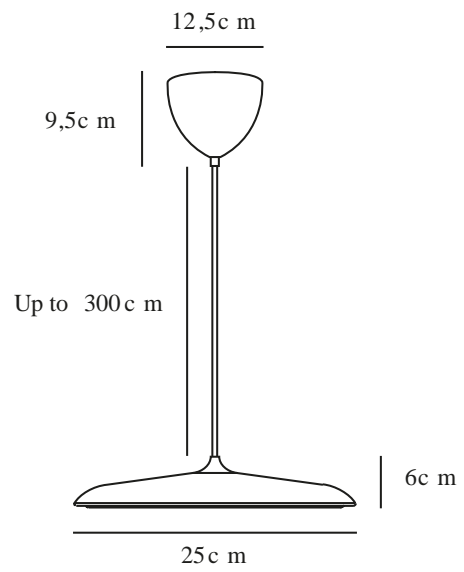

# ARTIST 25 | [PENDANT] | [DUSTYROSE]

2420203057

: 220-240 Volt  
: IP20  
: LED Module  
: False

: 300  
: False  
: 6

: 25  
: 6  
: 25