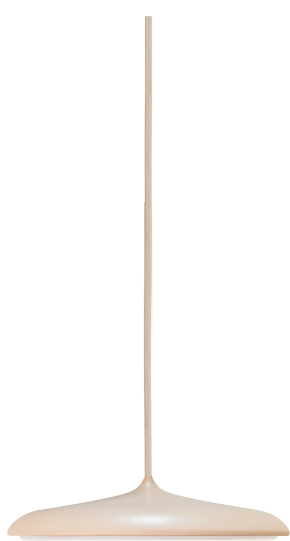

ARTIST 25 | TAKPENDEL | STØVETE ROSA

2420203057

Spenning (V): 220-240 Volt
IP-grad: IP20
Klasse (Klasse 1, Klasse 2, Klasse 3): Klasse 2 (Dobbelt isolert)
Pæresokkel: LED Module
Parallellkobling: False

Primært materiale: Metal
Sekundært materiale: Plast
Kabelfarge: Støvete rosa
Kabellengde (cm): 300
Kabelens overflatemateriale: Tekstil
Kan kabelen byttes ut?: False

Farge: Støvete rosa

Høyde (cm): 6
Skjerm diameter (cm): 25
Skjerm høyde (cm): 6
Lengde (cm): 25

EAN: 5704924024122
Artikkelnummer: 2420203057

Stk. per master box: 2
Høyde på salgseske (cm): 32
Bredde på salgseske (cm): 38
Dybde på salgseske (cm): 15
Volum i salgseske m³ : 0.0182
Produktets nettovekt (kg): 1.164

Lysstyrke (Lumen): 1000
Fargetemperatur (K): 3000
Ra-verdi : 90
Levetid (timer): 30000
Energiklasse: G
Faktisk strømbruk (W): 14

- Slank og tidløst design
- Dimbar
- Mykt og diffust lys
- Høy lyskvalitet (RA90)
- 5 års LED-garanti

Artist er med sitt tidløse design og sin enkle utforming en vakker lampe som fort kan bli en klassiker. Som navnet antyder, er Artist utformet med utgangspunkt i musikkens verden – inspirert av cymbalen i et trommesett. Design av Bønnelycke MDD.