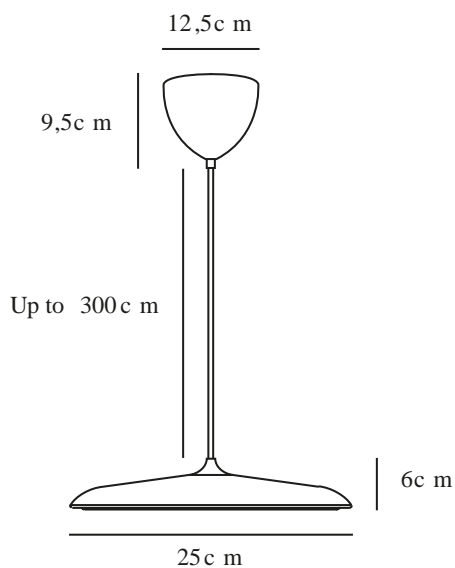

ARTIST 25 | TAKPENDEL | STØVETE ROSA

2420203057

Spenning (V): 220-240 Volt
IP-grad: IP20
Klasse (Klasse 1, Klasse 2, Klasse 3): Klasse 2 (Dobbelt isolert)
Pæresokkel: LED Module
Parallellkobling: False

Primært materiale: Metal
Sekundært materiale: Plast
Kabelfarge: Støvete rosa
Kabellengde (cm): 300
Kabelens overflatemateriale: Tekstil
Kan kabelen byttes ut?: False

Farge: Støvete rosa

Høyde (cm): 6
Skjerm diameter (cm): 25
Skjerm høyde (cm): 6
Lengde (cm): 25

EAN: 5704924024122
Artikkelnummer: 2420203057

Stk. per master box: 2
Høyde på salgseske (cm): 32
Bredde på salgseske (cm): 38
Dybde på salgseske (cm): 15
Volum i salgseske m³ : 0.0182
Produktets nettovekt (kg): 1.164