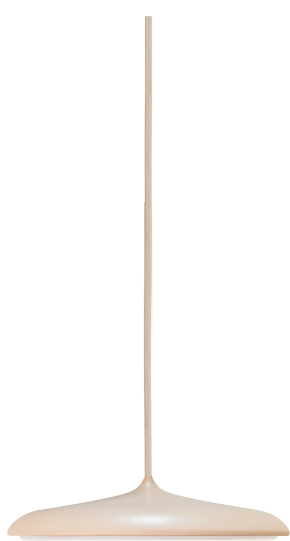

ARTIST 25 | TAKLAMPA | PUDERROSA

2420203057

Spänning (V): 220-240 Volt
IP-grad: IP20
Klass (Klass 1, Klass 2, Klass 3):
Klass 2 (Dubbel isolerad)
Lampfattning: LED Module
Parallellkoppling: False

Primärt material: Metall
Sekundärt material: Plast
Kabelfärg: Puderrosa
Kabellängd (cm): 300
Ytmaterial på kabeln: Textil
Är kabeln utbytbar?: False
Färg: Puderrosa

Höjd (cm): 6
Skärmdiameter (cm): 25
Skärmhöjd (cm): 6
Längd (cm): 25
EAN: 5704924024122
Artikelnummer: 2420203057
Antal per kolla: 2
Säljförpackning höjd (cm): 32

Säljförpackning bredd cm: 38
Säljförpackning djup (cm): 15
Säljförpackning volym m³: 0.0182
Productens nettovikt (kg): 1.164

Ljusstyrka (lumen): 1000
Färgtemperatur (K): 3000
Ra-värde : 90
Livslängd (timmar): 30000
Energiklass: G
Faktisk watt (W): 14

- Smal och tidlös design
- Dimbart
- Mjukt och dämpat ljus
- Hög ljus kvalitet (RA90)
- 5 års LED-garanti

Artist är med sin tidlösa design och enkla konstruktion en vacker potentiell framtida klassiker. Som namnet antyder har Artist utformats med utgångspunkt i musikens värld – inspirerad av trumsetets cymbal. Design by Bønnelycke MDD.