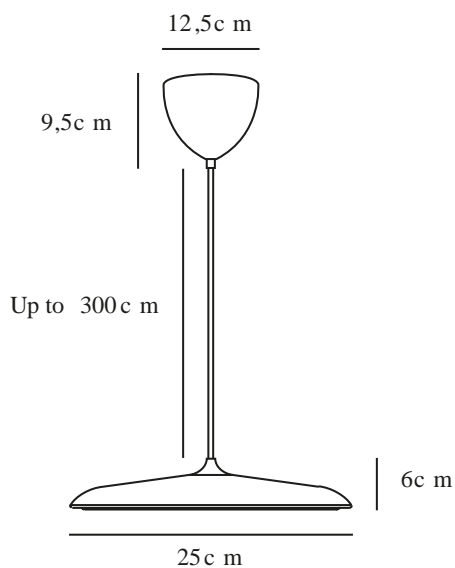

ARTIST 25 | TAKLAMPA | PUDERROSA

2420203057

Spänning (V): 220-240 Volt
IP-grad: IP20
Klass (Klass 1, Klass 2, Klass 3):
Klass 2 (Dubbel isolerad)
Lampfattning: LED Module
Parallellkoppling: False

Primärt material: Metall
Sekundärt material: Plast
Kabelfärg: Puderrosa
Kabellängd (cm): 300
Ytmaterial på kabeln: Textil
Är kabeln utbytbar?: False
Färg: Puderrosa

Höjd (cm): 6
Skärmdiameter (cm): 25
Skärmhöjd (cm): 6
Längd (cm): 25
EAN: 5704924024122
Artikelnummer: 2420203057
Antal per kolla: 2
Säljförpackning höjd (cm): 32

Säljförpackning bredd cm: 38
Säljförpackning djup (cm): 15
Säljförpackning volym m³: 0.0182
Productens nettovikt (kg): 1.164