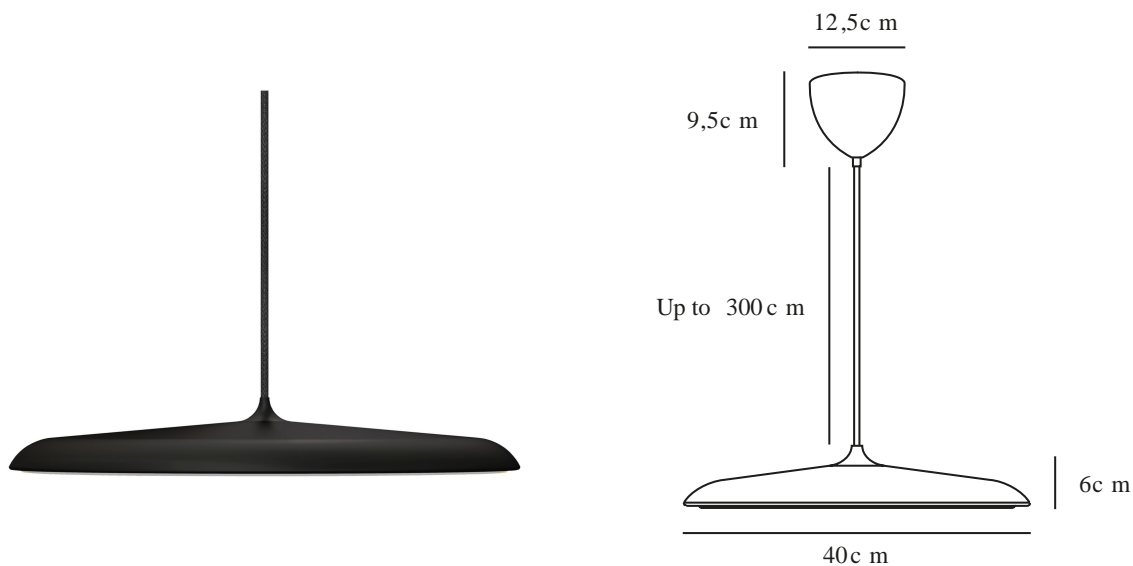

ARTIST 40 | PENDELLEUCHE | SCHWARZ

2420223003

Spannung (V): 220-240 Volt
IP-Grad: IP20
Klasse (Klasse 1, Klasse 2, Klasse 3): Klasse 2 (Dopp. isoliert)
Leuchtmittelsockel: LED Module
Parallelschaltung: False

Hauptmaterial: Metall
Sekundärmaterial: Plastik
Kabel Farbe: Schwarz
Kabel Länge (cm): 300
Oberflächenmaterial Kabel: Textilien
Ist das Kabel austauschbar?: False

Farbe: Schwarz
Höhe (cm): 6
Schirmdurchmesser (cm): 40
Schirmhöhe (cm): 6
Länge (cm): 40

Helligkeit des Lichts (Lumen): 2300
Farbtemperatur (K): 3000
Ra-Wert : 90
Lebensdauer (Std.): 30000
Energieklasse: F
Tatsächliche Watt (W): 25

- Moderner Klassiker • Schlankes und zeitloses Design • Dimmbar
- Weiches und diffuses Licht • 5 Jahre LED-Garantie