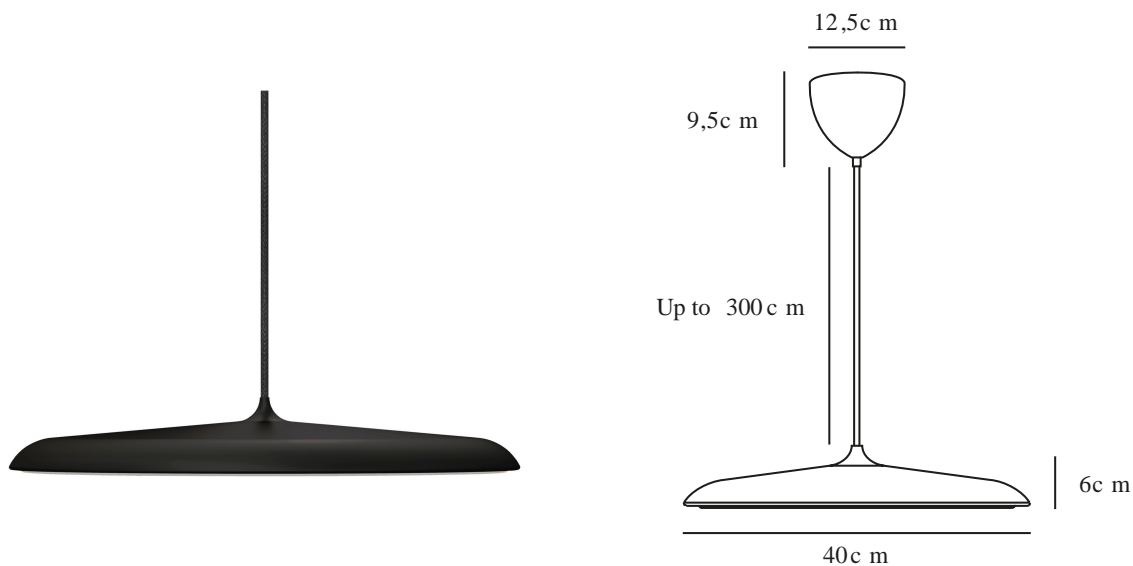

ARTIST 40 | PENDEL | SORT

2420223003

Spænding (V): 220-240 Volt
IP-vurdering: IP20
Klasse (klasse 1, klasse 2, klasse 3): Klasse 2 (Dobbelt isoleret)
Pærefatning: LED Module
Parallelforbindelse: False

Primært materiale: Metal
Sekundært materiale: Plast
Ledningens farve: Sort
Ledningens længde (cm): 300
Ledningens overflademateriale: Tekstil
Kan ledningen udskiftes?: False

Farve: Sort
Højde (cm): 6
Skærm diameter (cm): 40
Skærmhøjde (cm): 6
Længde (cm): 40

EAN-nummer: 5704924022593
Varenummer: 2420223003

Stk. pr. master-kasse: 1
Salgskasse, højde (cm): 52
Salgskasse, bredde (cm): 48
Salgskasse, dybde (cm): 15
Salgskasse, volumen (m³): 0,0374
Nettovægt af produkt (kg): 2,2