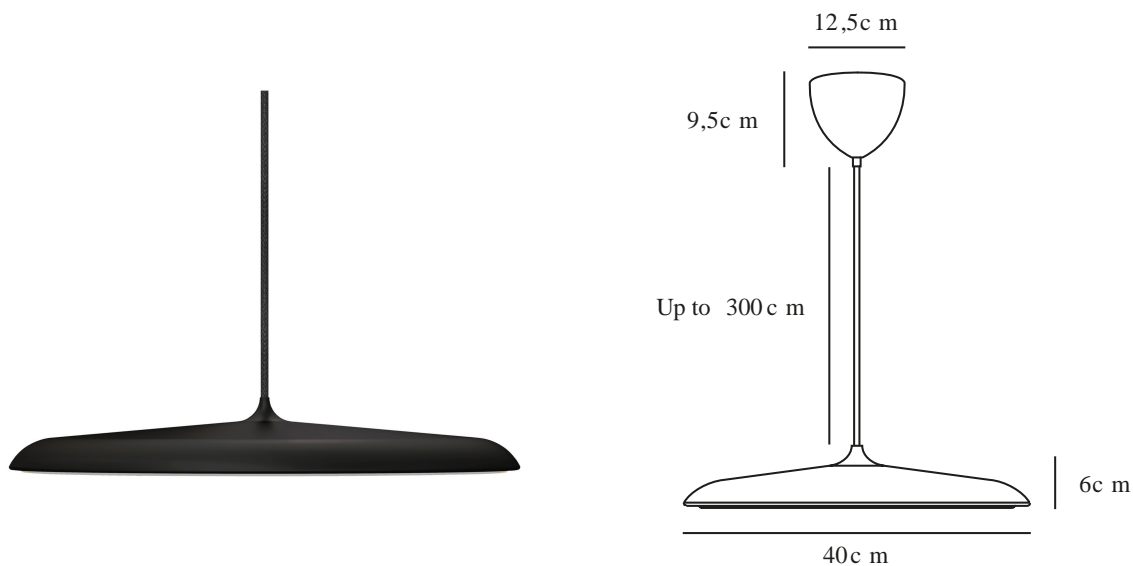

# ARTIST 40 | PENDEL | SORT

2420223003

Spænding (V): 220-240 Volt  
IP-vurdering: IP20  
Klasse (klasse 1, klasse 2, klasse 3): Klasse 2 (Dobbelt isoleret)  
Pærefatning: LED Module  
Parallelforbindelse: False

Primært materiale: Metal  
Sekundært materiale: Plast  
Ledningens farve: Sort  
Ledningens længde (cm): 300  
Ledningens overflademateriale: Tekstil  
Kan ledningen udskiftes?: False

Farve: Sort  
Højde (cm): 6  
Skærmdiameter (cm): 40  
Skærmhøjde (cm): 6  
Længde (cm): 40

EAN-nummer: 5704924022593  
Varenummer: 2420223003

Stk. pr. master-kasse: 1  
Salgskasse, højde (cm): 48  
Salgskasse, bredde (cm): 52  
Salgskasse, dybde (cm): 15  
Salgskasse, volumen (m<sup>3</sup>): 0,0374  
Nettovægt af produkt (kg): 2,413