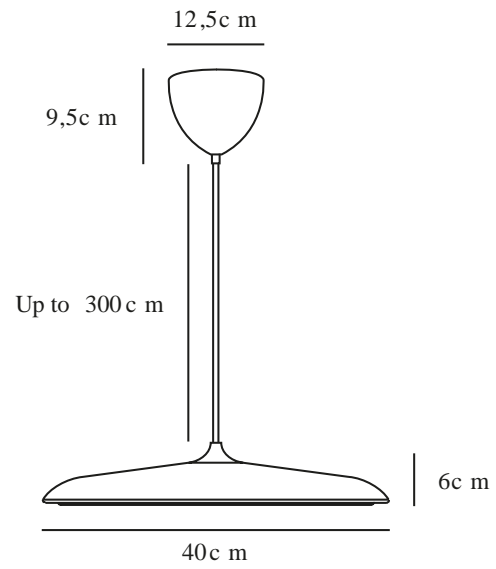

ARTIST 40 | [PENDANT] | [BLACK]

2420223003

: 220-240 Volt
: IP20
: LED Module
: False

: 300
: False

: 6
: 40
: 6
: 40