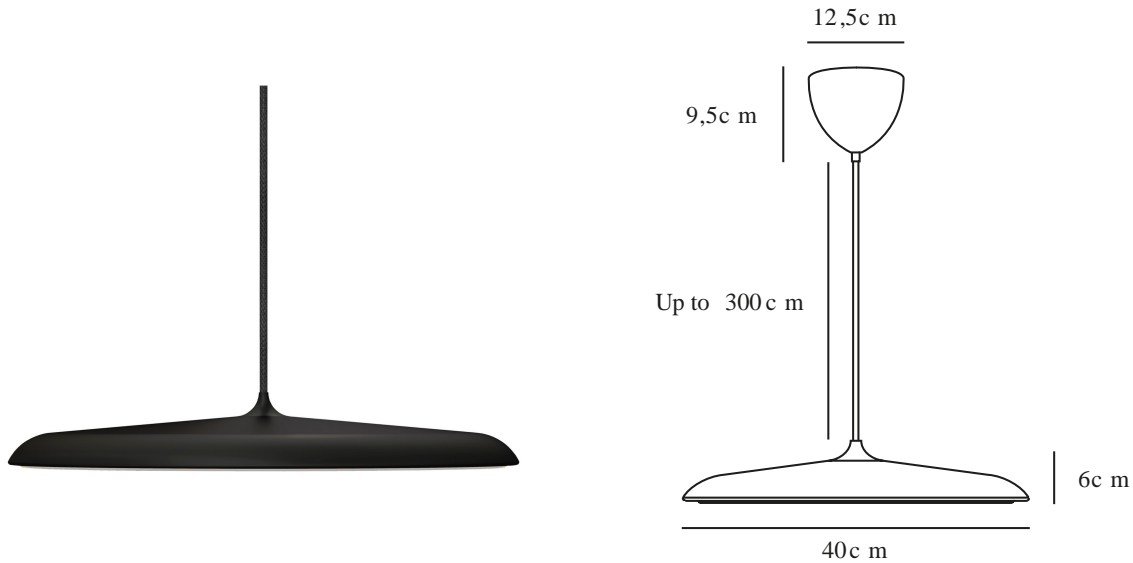

ARTIST 40 | HANGERS / OPGESCHORTE VERLICHTING | ZWART

2420223003

Spanning (V): 220-240 Volt
IP-graad: IP20
Klasse (Klasse 1, Klasse 2, Klasse 3): Klasse 2 (Dubbele isolatie)
Lampfitting: LED Module
Parallele verbinding: False

Primair materiaal: Metaal
Secundair materiaal: Plastic
Kleur van de kabel: Zwart
Lengte van de kabel (cm): 300
Oppervlaktemateriaal van de kabel:: Textiel
Is de kabel vervangbaar?: False

Kleur: Zwart

Hoogte (cm): 6
Diameter kap (cm): 40
Hoogte kap (cm): 6
Lengte (cm): 40

EAN: 5704924022593

Artikelnummer: 2420223003
Stuks per masterdoos: 1
Hoogte verkoopdoos (cm): 48
Breedte verkoopdoos (cm): 52
Diepte verkoopdoos (cm): 15
Verkoopdoos inhoud m³: 0.0374
Nettogewicht product (kg): 2.413