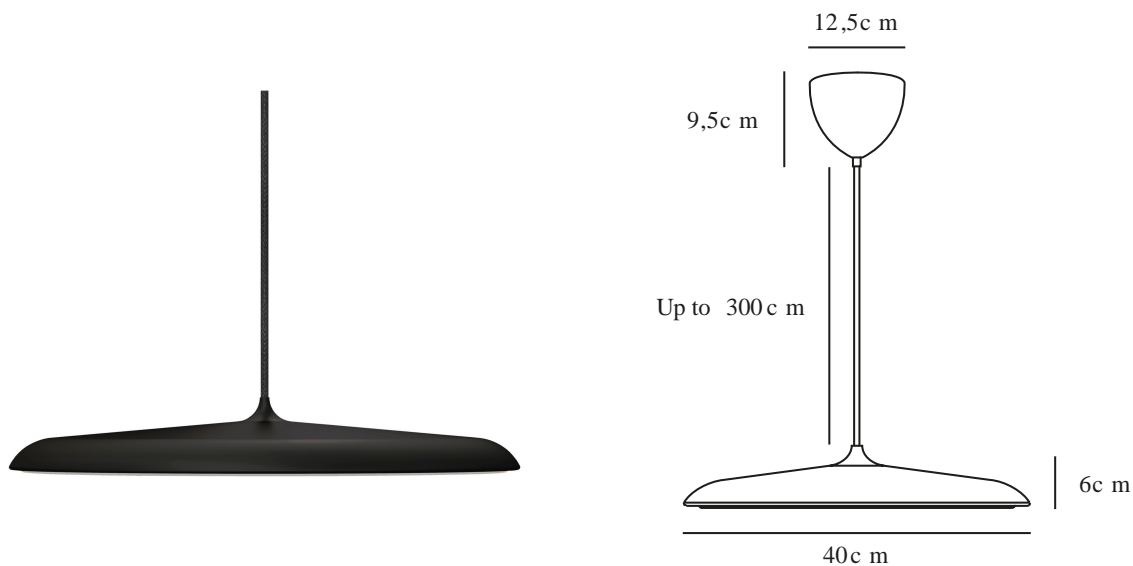

ARTIST 40 | HANGLAMP | ZWART

2420223003

Spanning (V): 220-240 Volt
IP-graad: IP20
Klasse (Klasse 1, Klasse 2, Klasse 3): Klasse 2 (Dubbele isolatie)
Lampfitting: LED Module
Parallele verbinding: False

Primair materiaal: Metaal
Secundair materiaal: Plastic
Kleur van de kabel: Zwart
Lengte van de kabel (cm): 300
Oppervlaktemateriaal van de kabel:: Textiel
Is de kabel vervangbaar?: False

Kleur: Zwart

Hoogte (cm): 6
Diameter kap (cm): 40
Hoogte kap (cm): 6
Lengte (cm): 40

EAN: 5704924022593

Artikelnummer: 2420223003
Stuks per masterdoos: 1
Hoogte verkoopdoos (cm): 52
Breedte verkoopdoos (cm): 48
Diepte verkoopdoos (cm): 15
Verkoopdoos inhoud m³ : 0.0374
Nettogewicht product (kg): 2.2