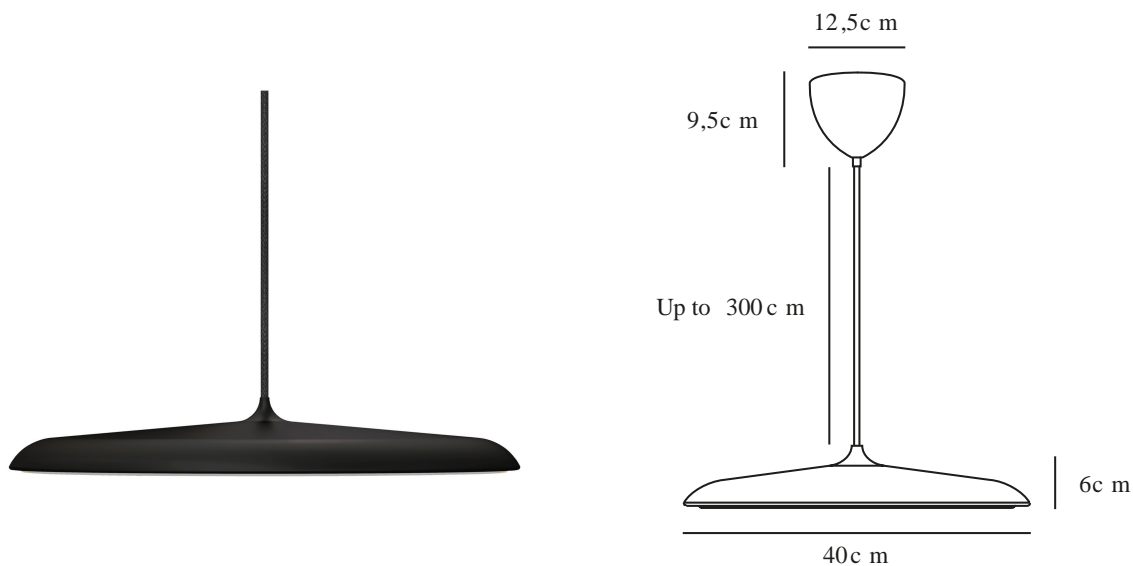

# ARTIST 40 | TAKPENDEL | SORT

2420223003

Spenning (V): 220-240 Volt  
IP-grad: IP20  
Klasse (Klasse 1, Klasse 2, Klasse 3): Klasse 2 (Dobbelt isolert)  
Pæresokkel: LED Module  
Parallellkobling: False

Primært materiale: Metal  
Sekundært materiale: Plast  
Kabelfarge: Sort  
Kabellengde (cm): 300  
Kabelens overflatemateriale: Tekstil  
Kan kabelen byttes ut?: False

Farge: Sort

Høyde (cm): 6  
Skjerm diameter (cm): 40  
Skjerm høyde (cm): 6  
Lengde (cm): 40

EAN: 5704924022593  
Artikkelnummer: 2420223003

Stk. per master box: 1  
Høyde på salgseske (cm): 48  
Bredde på salgseske (cm): 52  
Dybde på salgseske (cm): 15  
Volum i salgseske m<sup>3</sup>: 0.0374  
Produktets nettovekt (kg): 2.413