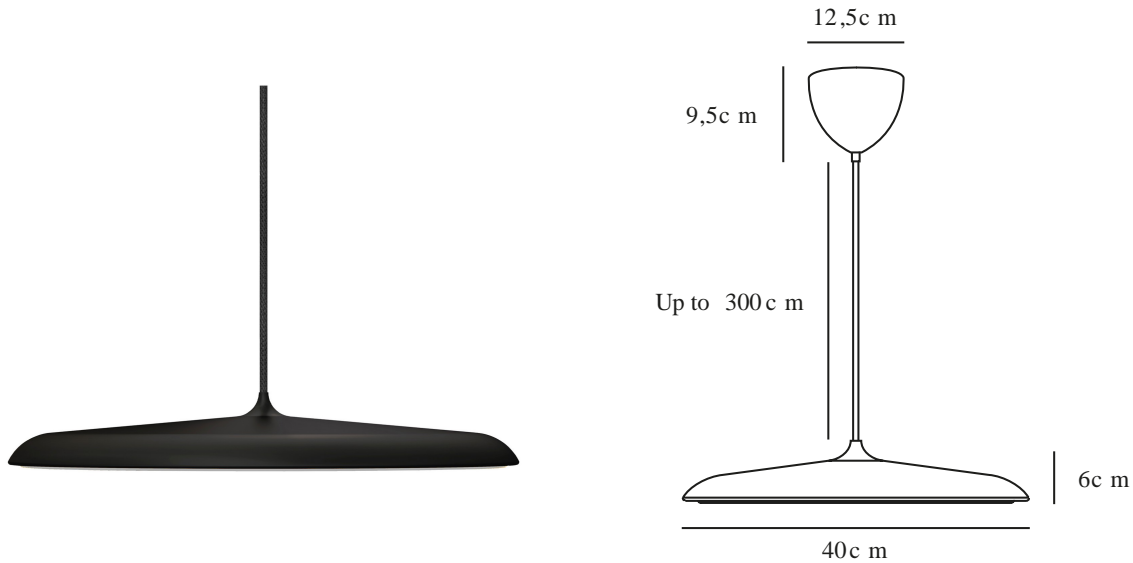

ARTIST 40 | TAKPENDEL | SORT

2420223003

Spenning (V): 220-240 Volt
IP-grad: IP20
Klasse (Klasse 1, Klasse 2, Klasse 3): Klasse 2 (Dobbelt isolert)
Pæresokkel: LED Module
Parallellkobling: False

Primært materiale: Metal
Sekundært materiale: Plast
Kabelfarge: Sort
Kabellengde (cm): 300
Kabelens overflatemateriale: Tekstil
Kan kabelen byttes ut?: False

Farge: Sort

Høyde (cm): 6
Skjerm diameter (cm): 40
Skjerm høyde (cm): 6
Lengde (cm): 40

EAN: 5704924022593
Artikkelnummer: 2420223003

Stk. per master box: 1
Høyde på salgseske (cm): 52
Bredde på salgseske (cm): 48
Dybde på salgseske (cm): 15
Volum i salgseske m³: 0.0374
Produktets nettovekt (kg): 2.2