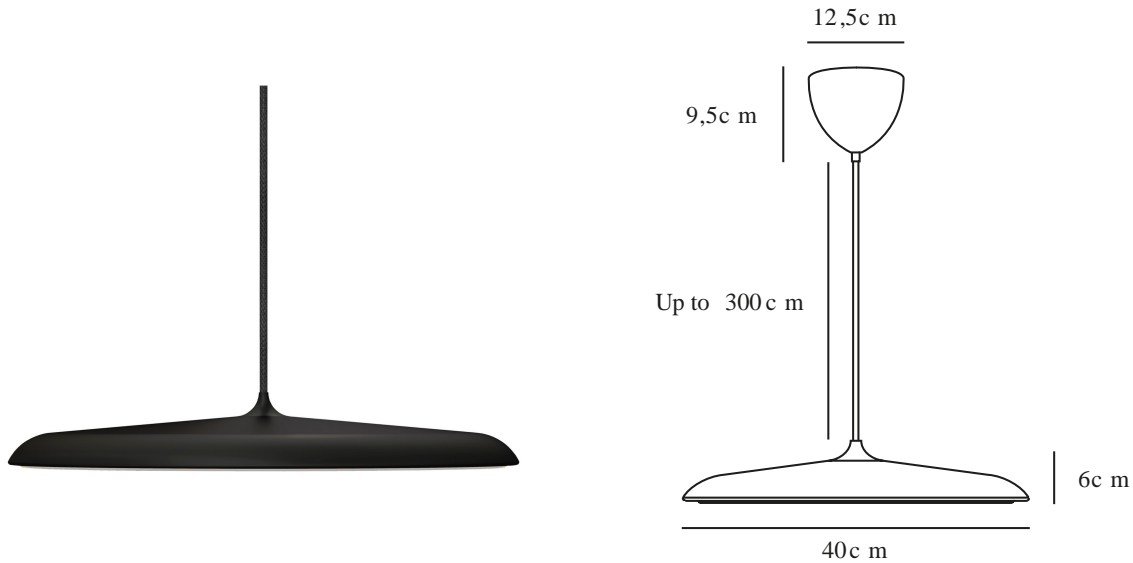

ARTIST 40 | TAKLAMPA | SVART

2420223003

Spänning (V): 220-240 Volt
IP-grad: IP20
Klass (Klass 1, Klass 2, Klass 3):
Klass 2 (Dubbel isolerad)
Lampfättning: LED Module
Parallellkoppling: False

Primärt material: Metall
Sekundärt material: Plast
Kabelfärg: Svart
Kabellängd (cm): 300
Ytmaterial på kabeln: Textil
Är kabeln utbytbar?: False
Färg: Svart

Höjd (cm): 6
Skärmdiameter (cm): 40
Skärmhöjd (cm): 6
Längd (cm): 40

EAN: 5704924022593
Artikelnummer: 2420223003
Antal per kolla: 1
Säljförpackning höjd (cm): 48

Säljförpackning bredd cm: 52
Säljförpackning djup (cm): 15
Säljförpackning volym m³: 0.0374
Productens nettovikt (kg): 2.413

Färgtemperatur (K): 3000
Ra-värde : 90
Livslängd (timmar): 30000
Energiklass: F
Faktisk watt (W): 25

- Modern klassiker • Smal och tidlös design • Dimbart
- Mjukt och diffust ljus • 5 års LED-garanti

Artist är med sin tidlösa design och enkla konstruktion en vacker potentiell framtida klassiker. Som namnet antyder har Artist utformats med utgångspunkt i musikens värld – inspirerad av trumsetets cymbal. Design by Bønnelycke MDD.