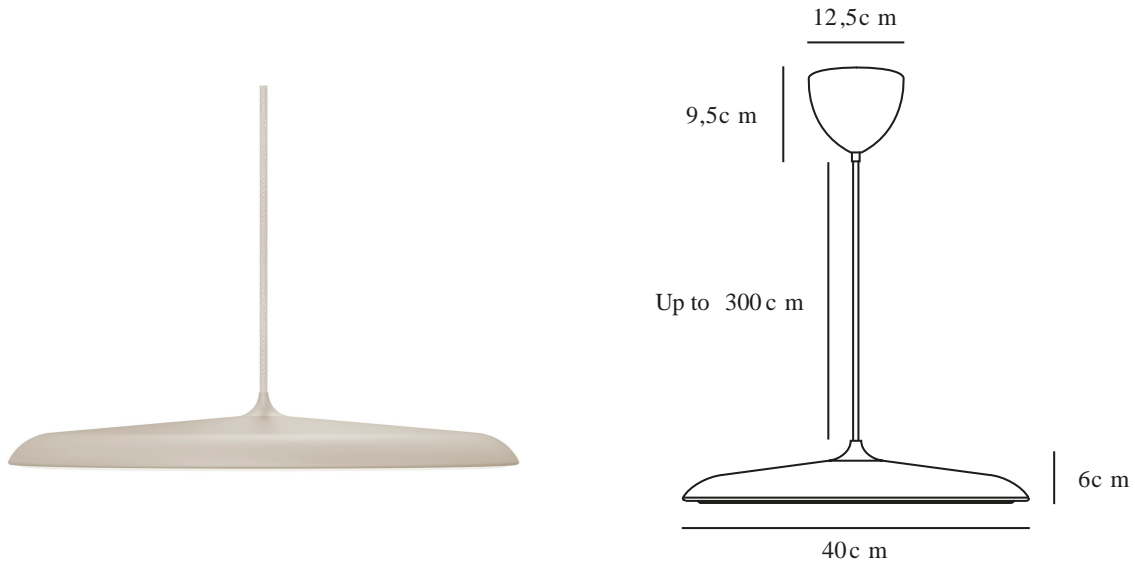

# ARTIST 40 | PENDELLEUCHE | BEIGE

2420223009

Spannung (V): 220-240 Volt  
IP-Grad: IP20  
Klasse (Klasse 1, Klasse 2, Klasse 3): Klasse 2 (Dopp. isoliert)  
Leuchtmittelsockel: LED Module  
Parallelschaltung: False

Hauptmaterial: Metall  
Sekundärmaterial: Plastik  
Kabel Farbe: Beige  
Kabel Länge (cm): 300  
Oberflächenmaterial Kabel: Textilien  
Ist das Kabel austauschbar?: False

Farbe: Beige  
Höhe (cm): 6  
Schirmdurchmesser (cm): 40  
Schirmhöhe (cm): 6  
Länge (cm): 40