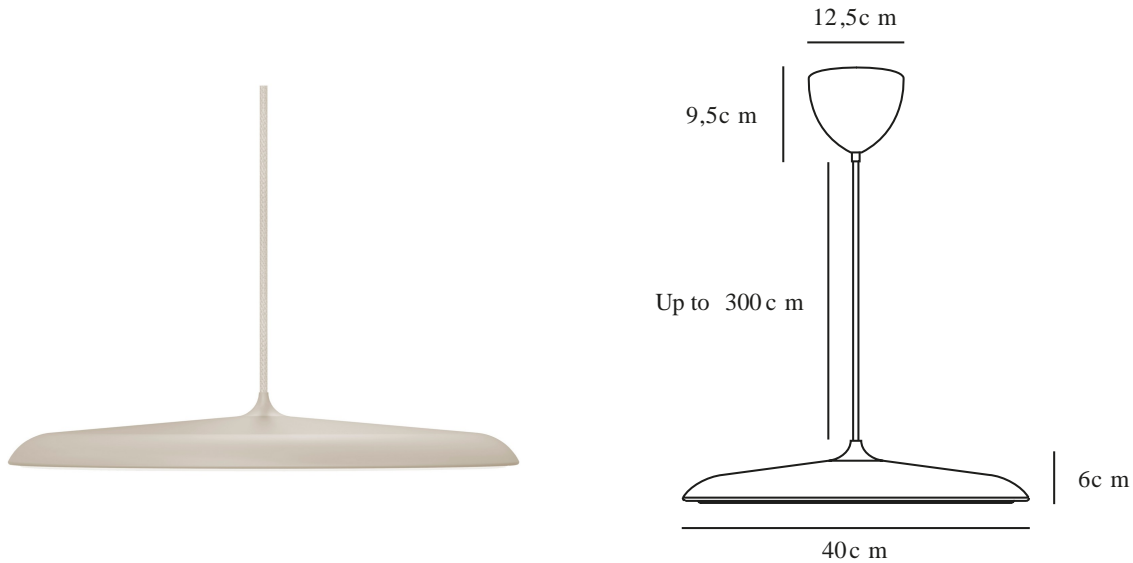

ARTIST 40 | PENDELLEUCHTE | BEIGE

2420223009

Spannung (V): 220-240 Volt
IP-Grad: IP20
Klasse (Klasse 1, Klasse 2, Klasse 3): Klasse 2 (Dopp. isoliert)
Leuchtmittelsockel: LED Module
Parallelschaltung: False

Hauptmaterial: Metall
Sekundärmaterial: Plastik
Kabel Farbe: Beige
Kabel Länge (cm): 300
Oberflächenmaterial Kabel: Textilien
Ist das Kabel austauschbar?: False

Farbe: Beige
Höhe (cm): 6
Schirmdurchmesser (cm): 40
Schirmhöhe (cm): 6
Länge (cm): 40