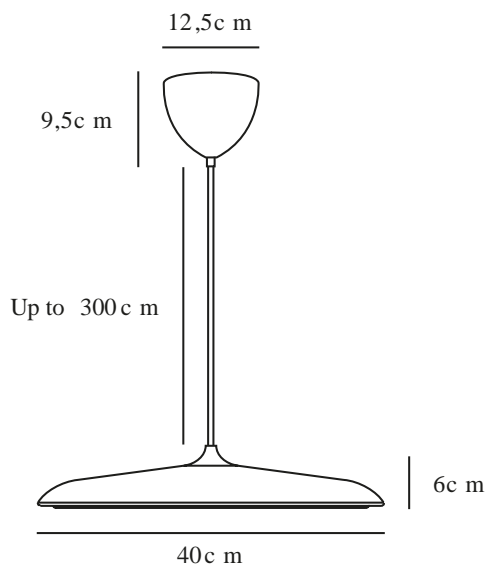

ARTIST 40 | PENDEL | BEIGE

2420223009

Spænding (V): 220-240 Volt
IP-vurdering: IP20
Klasse (klasse 1, klasse 2, klasse 3): Klasse 2 (Dobbelt isoleret)
Pærefatning: LED Module
Parallelforbindelse: False

Primært materiale: Metal
Sekundært materiale: Plast
Ledningens farve: Beige
Ledningens længde (cm): 300
Ledningens overflademateriale: Tekstil
Kan ledningen udskiftes?: False

Farve: Beige
Højde (cm): 6
Skærmdiameter (cm): 40
Skærmhøjde (cm): 6
Længde (cm): 40

EAN-nummer: 5704924022609
Varenummer: 2420223009

Stk. pr. master-kasse: 1
Salgskasse, højde (cm): 48
Salgskasse, bredde (cm): 52
Salgskasse, dybde (cm): 15
Salgskasse, volumen (m³): 0,0374
Nettovægt af produkt (kg): 2,413