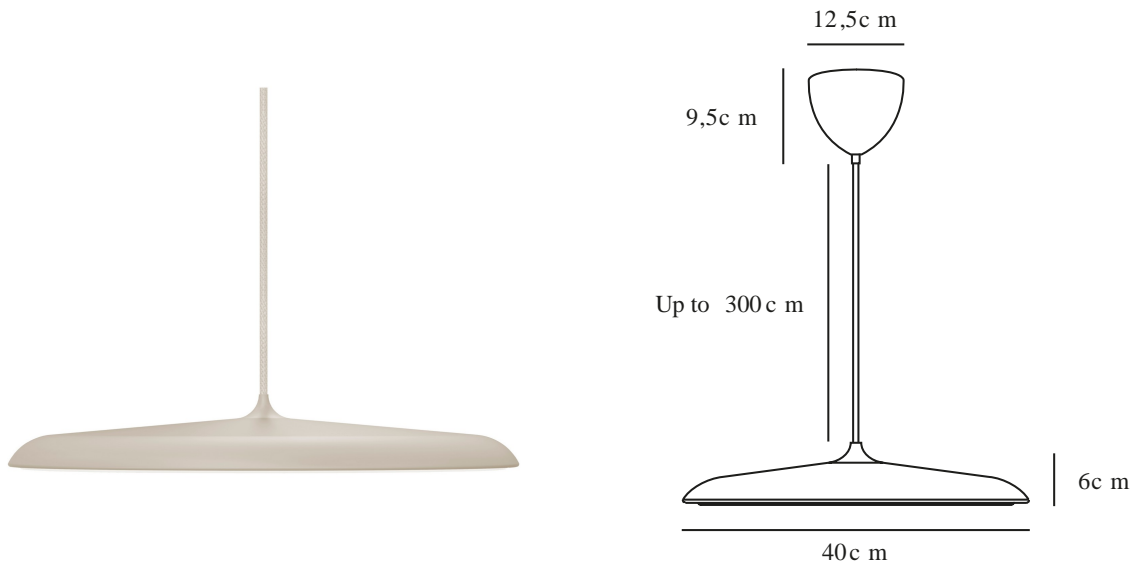

# ARTIST 40 | PENDEL | BEIGE

2420223009

Spænding (V): 220-240 Volt  
IP-vurdering: IP20  
Klasse (klasse 1, klasse 2, klasse 3): Klasse 2 (Dobbelt isoleret)  
Pærefatning: LED Module  
Parallelforbindelse: False

Primært materiale: Metal  
Sekundært materiale: Plast  
Ledningens farve: Beige  
Ledningens længde (cm): 300  
Ledningens overflademateriale: Tekstil  
Kan ledningen udskiftes?: False

Farve: Beige  
Højde (cm): 6  
Skærm diameter (cm): 40  
Skærmhøjde (cm): 6  
Længde (cm): 40

EAN-nummer: 5704924022609  
Varenummer: 2420223009

Stk. pr. master-kasse: 1  
Salgskasse, højde (cm): 48  
Salgskasse, bredde (cm): 52  
Salgskasse, dybde (cm): 15  
Salgskasse, volumen (m<sup>3</sup>): 0.0374  
Nettovægt af produkt (kg): 2.2