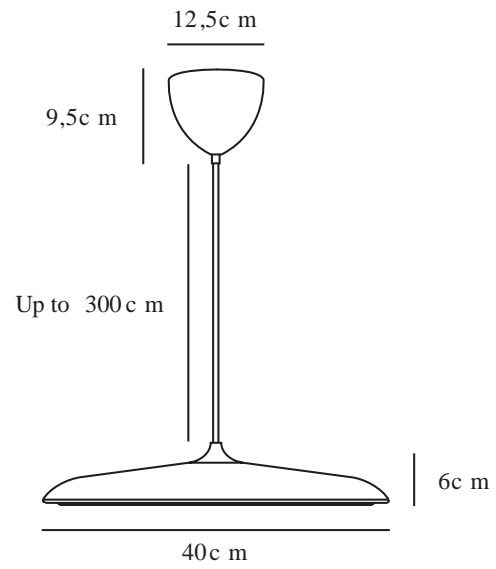

ARTIST 40 | [PENDANT] | [BEIGE]

2420223009

: 220-240 Volt
: IP20
: LED Module
: False

: 300
: False

: 6
: 40
: 6
: 40