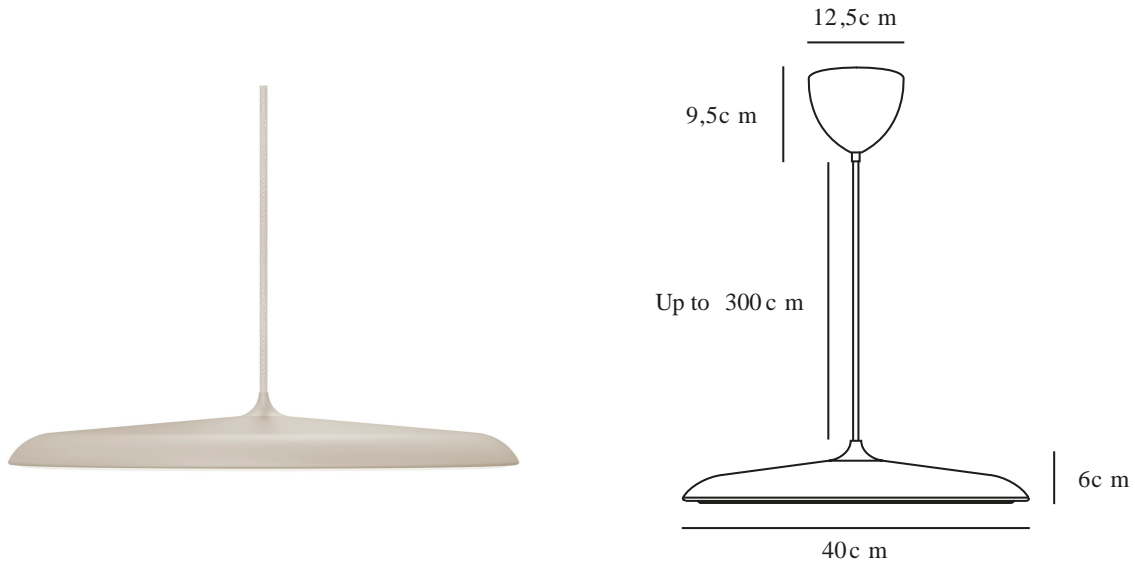

ARTIST 40 | SUSPENSION | BEIGE

2420223009

Tension (V): 220-240 Volt
Protection IP: IP20
Classe (Classe 1, Classe 2, Classe 3): Classe 2 (Double isolation)
Culot d'ampoule: LED Module
Connexion parallèle: False

Matière première: Métal
Matériau secondaire: Matière plastique
Couleur du câble: Beige
Longueur du câble (cm): 300
Matériau de surface du câble: Textile
Le câble est-il remplaçable: False
Couleur: Beige

Hauteur (cm): 6
Diamètre de l'abat-jour (cm): 40
Hauteur de l'abat-jour (cm): 6
Longueur (cm): 40

EAN: 5704924022609
Numéro d'article: 2420223009
Pièces par unité d'emballage: 1
Hauteur de la boîte de vente (cm): 48
Largeur de la boîte de vente (cm): 52

Profondeur de la boîte de vente (cm): 15
Volume de la boîte de vente m³: 0.0374
Poids net du produit (kg): 2.413

Température de couleur (K): 3000
Valeur Ra : 90
Durée de vie (heures): 30000
Classe énergétique: F
Puissance active (W): 25