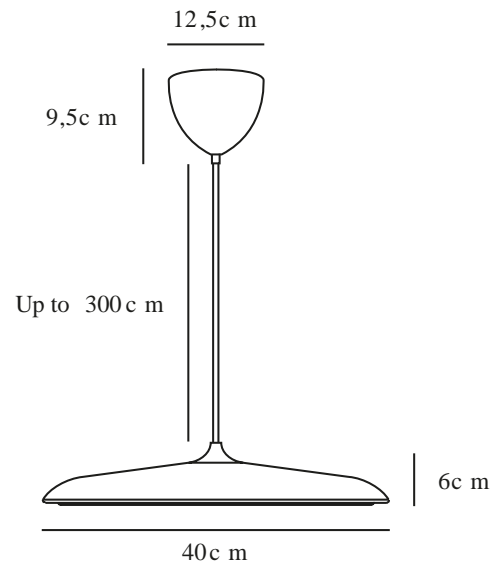

ARTIST 40 | HANGERS / OPGESCHORTE VERLICHTING | BEIGE

2420223009

Spanning (V): 220-240 Volt
IP-graad: IP20
Klasse (Klasse 1, Klasse 2, Klasse 3): Klasse 2 (Dubbele isolatie)
Lampfitting: LED Module
Parallele verbinding: False

Primair materiaal: Metaal
Secundair materiaal: Plastic
Kleur van de kabel: Beige
Lengte van de kabel (cm): 300
Oppervlaktemateriaal van de kabel:: Textiel
Is de kabel vervangbaar?: False

Kleur: Beige

Hoogte (cm): 6
Diameter kap (cm): 40
Hoogte kap (cm): 6
Lengte (cm): 40

EAN: 5704924022609

Artikelnummer: 2420223009
Stuks per masterdoos: 1
Hoogte verkoopdoos (cm): 48
Breedte verkoopdoos (cm): 52
Diepte verkoopdoos (cm): 15
Verkoopdoos inhoud m³: 0.0374
Nettogewicht product (kg): 2.413