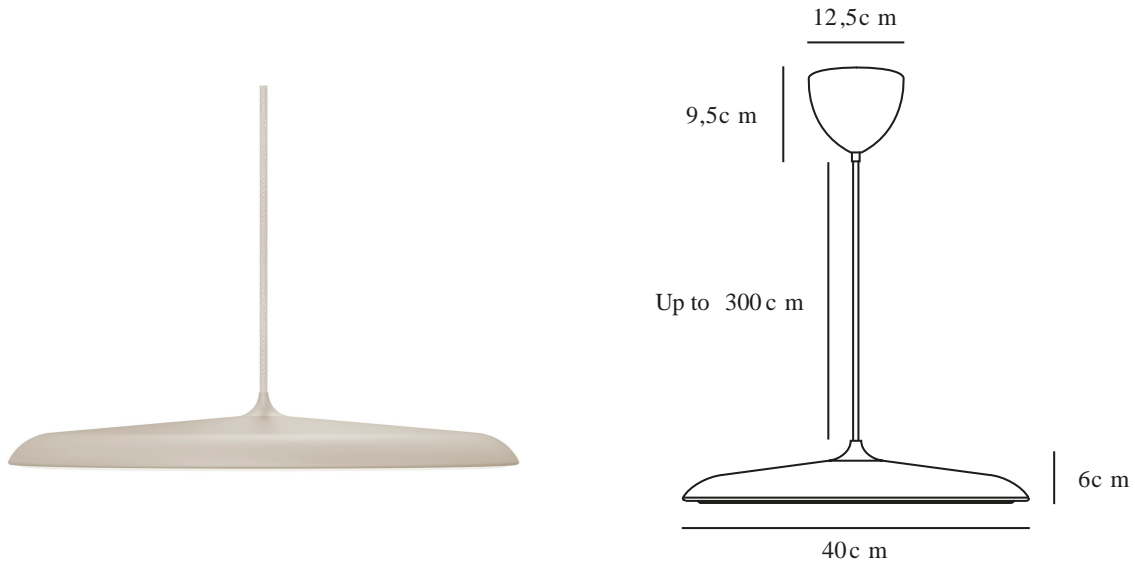

ARTIST 40 | HANGLAMP | BEIGE

2420223009

Spanning (V): 220-240 Volt
IP-graad: IP20
Klasse (Klasse 1, Klasse 2, Klasse 3): Klasse 2 (Dubbele isolatie)
Lampfitting: LED Module
Parallele verbinding: False

Primair materiaal: Metaal
Secundair materiaal: Plastic
Kleur van de kabel: Beige
Lengte van de kabel (cm): 300
Oppervlaktemateriaal van de kabel:: Textiel
Is de kabel vervangbaar?: False

Kleur: Beige

Hoogte (cm): 6
Diameter kap (cm): 40
Hoogte kap (cm): 6
Lengte (cm): 40

EAN: 5704924022609

Artikelnummer: 2420223009
Stuks per masterdoos: 1
Hoogte verkoopdoos (cm): 48
Breedte verkoopdoos (cm): 52
Diepte verkoopdoos (cm): 15
Verkoopdoos inhoud m³ : 0.0374
Nettogewicht product (kg): 2.2

Dankzij zijn moderne ontwerp en minimalistische vorm heeft de bekroonde Artist hanglamp van het Deense Bønnelycke MDD zijn plaats veroverd als een moderne klassieker. Zoals de naam al doet vermoeden, is het ontwerp geïnspireerd op de wereld van de muziek, meer bepaald de elegante rondingen van het bekken van een drumstel.