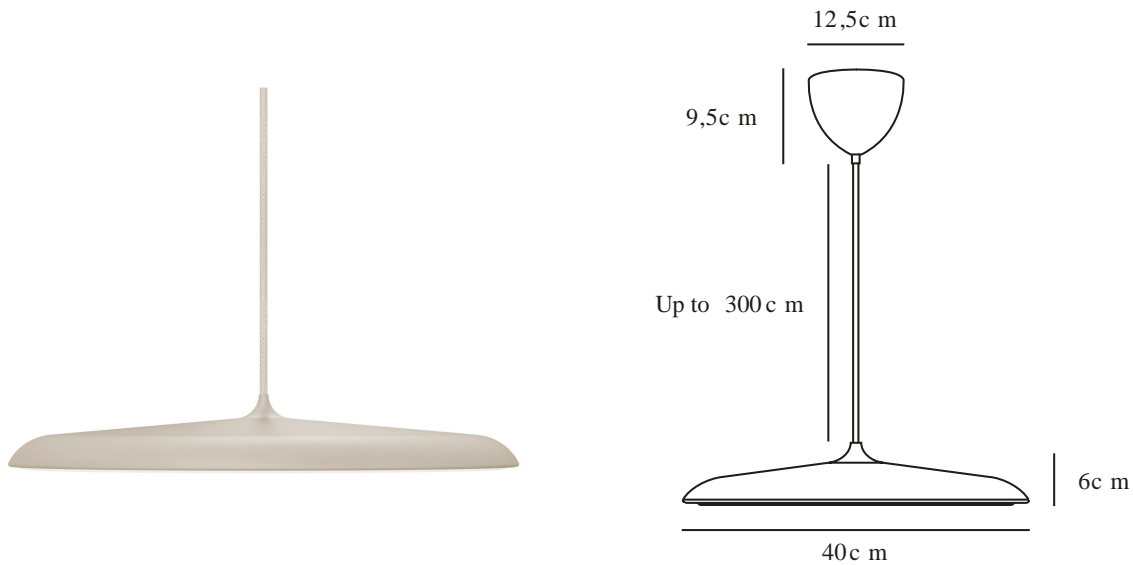

ARTIST 40 | TAKPENDEL | BEIGE

2420223009

Spenning (V): 220-240 Volt
IP-grad: IP20
Klasse (Klasse 1, Klasse 2, Klasse 3): Klasse 2 (Dobbelt isolert)
Pæresokkel: LED Module
Parallellkobling: False

Primært materiale: Metal
Sekundært materiale: Plast
Kabelfarge: Beige
Kabellengde (cm): 300
Kabelens overflatemateriale: Tekstil
Kan kabelen byttes ut?: False

Farge: Beige

Høyde (cm): 6
Skjerm diameter (cm): 40
Skjerm høyde (cm): 6
Lengde (cm): 40

EAN: 5704924022609
Artikkelnummer: 2420223009

Stk. per master box: 1
Høyde på salgseske (cm): 48
Bredde på salgseske (cm): 52
Dybde på salgseske (cm): 15
Volum i salgseske m³ : 0.0374
Produktets nettovekt (kg): 2.2