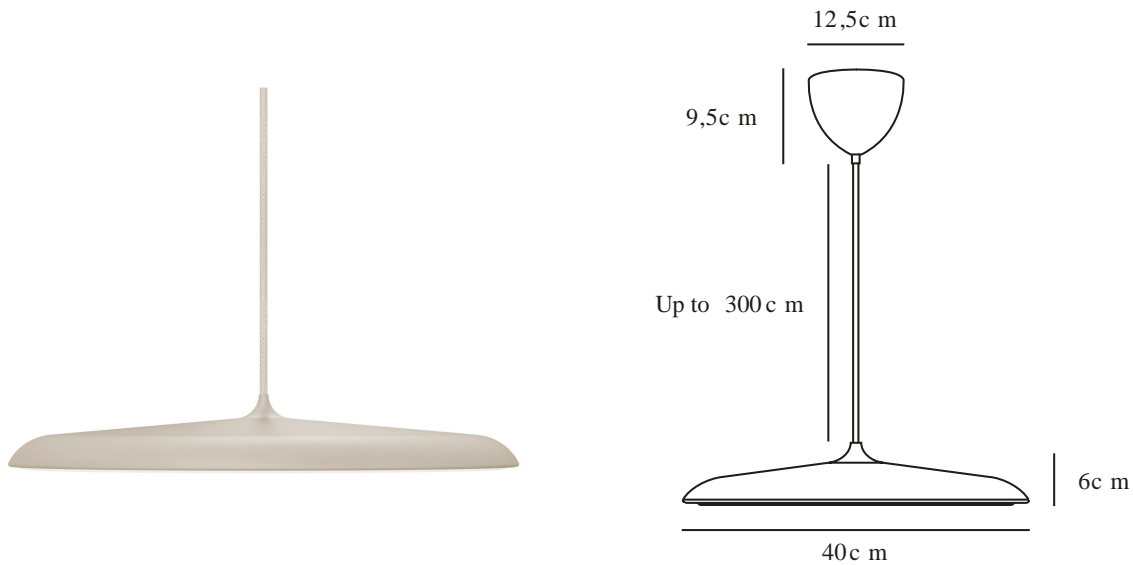

ARTIST 40 | TAKPENDEL | BEIGE

2420223009

Spenning (V): 220-240 Volt
IP-grad: IP20
Klasse (Klasse 1, Klasse 2, Klasse 3): Klasse 2 (Dobbelt isolert)
Pæresokkel: LED Module
Parallellkobling: False

Primært materiale: Metal
Sekundært materiale: Plast
Kabelfarge: Beige
Kabellengde (cm): 300
Kabelens overflatemateriale: Tekstil
Kan kabelen byttes ut?: False

Farge: Beige

Høyde (cm): 6
Skjerm diameter (cm): 40
Skjermhøyde (cm): 6
Lengde (cm): 40

EAN: 5704924022609
Artikkelnummer: 2420223009

Stk. per master box: 1
Høyde på salgseske (cm): 48
Bredde på salgseske (cm): 52
Dybde på salgseske (cm): 15
Volum i salgseske m³ : 0.0374
Produktets nettovekt (kg): 2.413