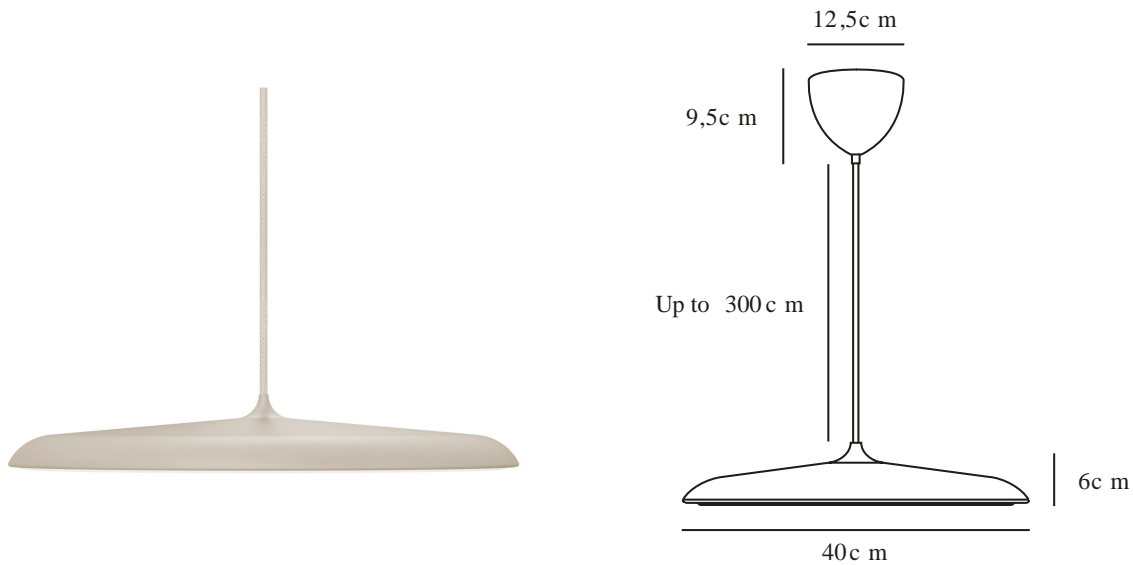

# ARTIST 40 | TAKLAMPA | BEIGE

2420223009

Spänning (V): 220-240 Volt  
IP-grad: IP20  
Klass (Klass 1, Klass 2, Klass 3):  
Klass 2 (Dubbel isolerad)  
Lampfattning: LED Module  
Parallellkoppling: False

Primärt material: Metall  
Sekundärt material: Plast  
Kabelfärg: Beige  
Kabellängd (cm): 300  
Ytmaterial på kabeln: Textil  
Är kabeln utbytbar?: False  
Färg: Beige

Höjd (cm): 6  
Skärmdiameter (cm): 40  
Skärmhöjd (cm): 6  
Längd (cm): 40