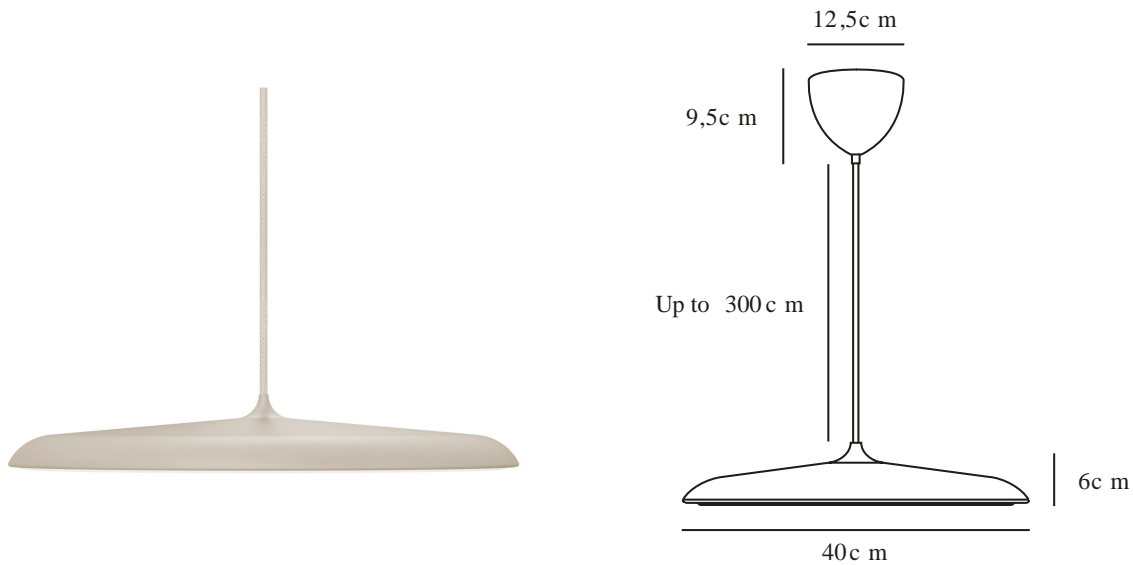

ARTIST 40 | TAKLAMPA | BEIGE

2420223009

Spänning (V): 220-240 Volt
IP-grad: IP20
Klass (Klass 1, Klass 2, Klass 3):
Klass 2 (Dubbel isolerad)
Lampfattning: LED Module
Parallellkoppling: False

Primärt material: Metall
Sekundärt material: Plast
Kabelfärg: Beige
Kabellängd (cm): 300
Ytmaterial på kabeln: Textil
Är kabeln utbytbar?: False
Färg: Beige

Höjd (cm): 6
Skärmdiameter (cm): 40
Skärmhöjd (cm): 6
Längd (cm): 40
EAN: 5704924022609
Artikelnummer: 2420223009

Antal per kolla: 1
Säljförpackning höjd (cm): 48
Säljförpackning bredd cm: 52
Säljförpackning djup (cm): 15
Säljförpackning volym m³: 0.0374
Productens nettovikt (kg): 2.2