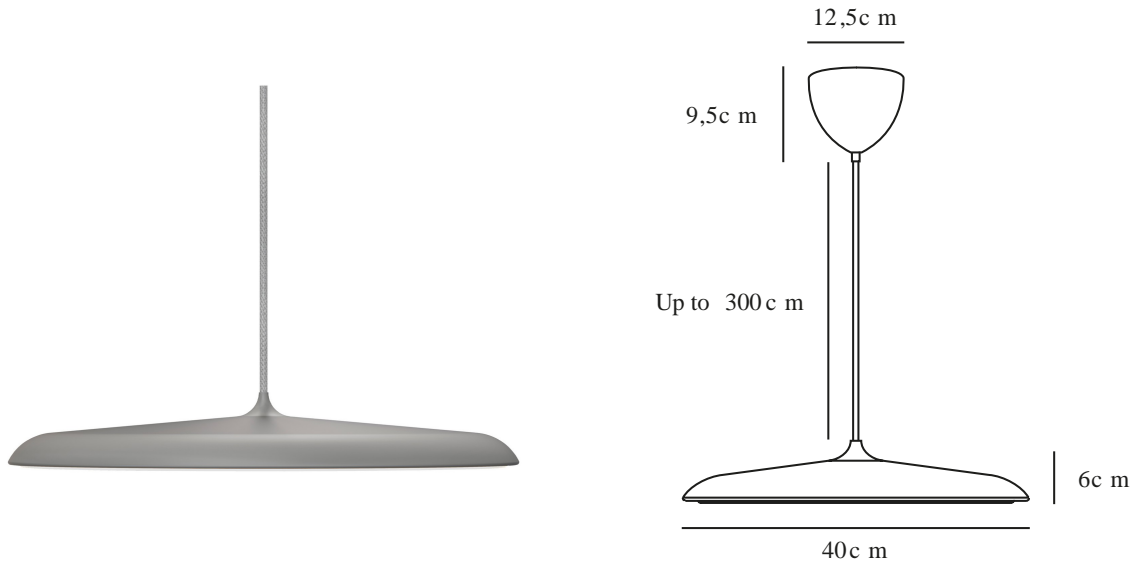

ARTIST 40 | PENDELLEUCHE | GRAU

2420223010

Spannung (V): 220-240 Volt
IP-Grad: IP20
Klasse (Klasse 1, Klasse 2, Klasse 3): Klasse 2 (Dopp. isoliert)
Leuchtmittelsockel: LED Module
Parallelschaltung: False

Hauptmaterial: Metall
Sekundärmaterial: Plastik
Kabel Farbe: Grau
Kabel Länge (cm): 300
Oberflächenmaterial Kabel: Textilien
Ist das Kabel austauschbar?: False

Farbe: Grau
Höhe (cm): 6
Schirmdurchmesser (cm): 40
Schirmhöhe (cm): 6
Länge (cm): 40

EAN: 5704924022616
Artikelnummer: 2420223010
Stück pro Hauptkarton: 1

Verkaufsbox Höhe (cm): 48
Verkaufsbox Breite (cm): 52
Verkaufsbox Tiefe (cm): 15
Verkaufsbox Volumen m³: 0.0374
Produkt Nettogewicht (kg): 2.2