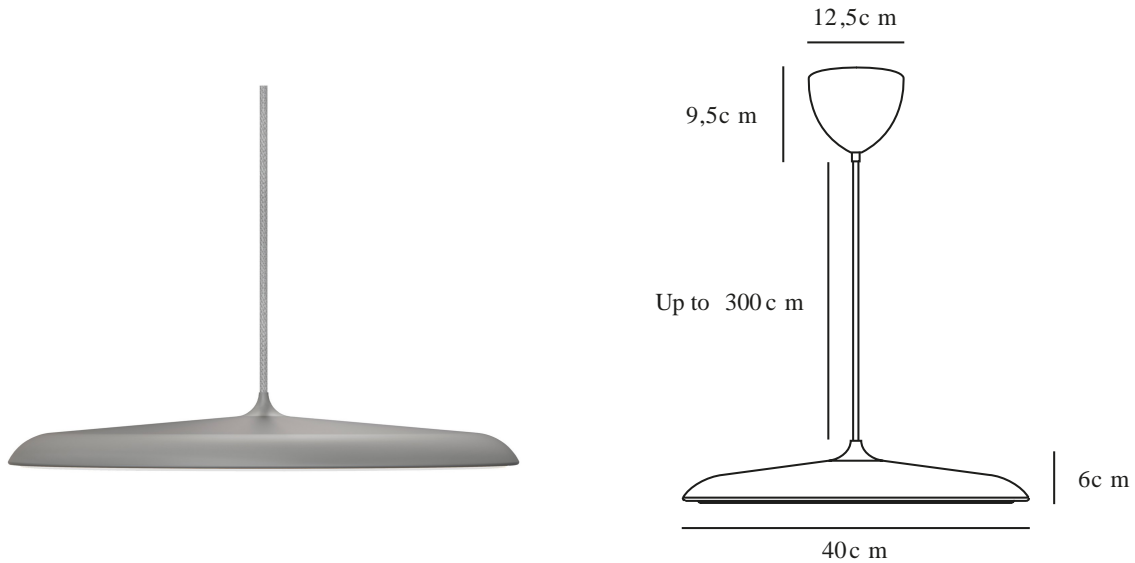

ARTIST 40 | PENDELLEUCHTE | GRAU

2420223010

Spannung (V): 220-240 Volt
IP-Grad: IP20
Klasse (Klasse 1, Klasse 2, Klasse 3): Klasse 2 (Dopp. isoliert)
Leuchtmittelsockel: LED Module
Parallelschaltung: False

Hauptmaterial: Metall
Sekundärmaterial: Plastik
Kabel Farbe: Grau
Kabel Länge (cm): 300
Oberflächenmaterial Kabel: Textilien
Ist das Kabel austauschbar?: False

Farbe: Grau
Höhe (cm): 6
Schirmdurchmesser (cm): 40
Schirmhöhe (cm): 6
Länge (cm): 40

EAN: 5704924022616
Artikelnummer: 2420223010
Stück pro Hauptkarton: 1

Verkaufsbox Höhe (cm): 48
Verkaufsbox Breite (cm): 52
Verkaufsbox Tiefe (cm): 15
Verkaufsbox Volumen m³: 0.0374
Produkt Nettogewicht (kg): 2.413

Farbtemperatur (K): 3000
Ra-Wert : 90
Lebensdauer (Std.): 30000
Energieklasse: F
Tatsächliche Watt (W): 25

- Moderner Klassiker • Schlankes und zeitloses Design • Dimmbar
- Weiches und diffuses Licht • 5 Jahre LED-Garantie