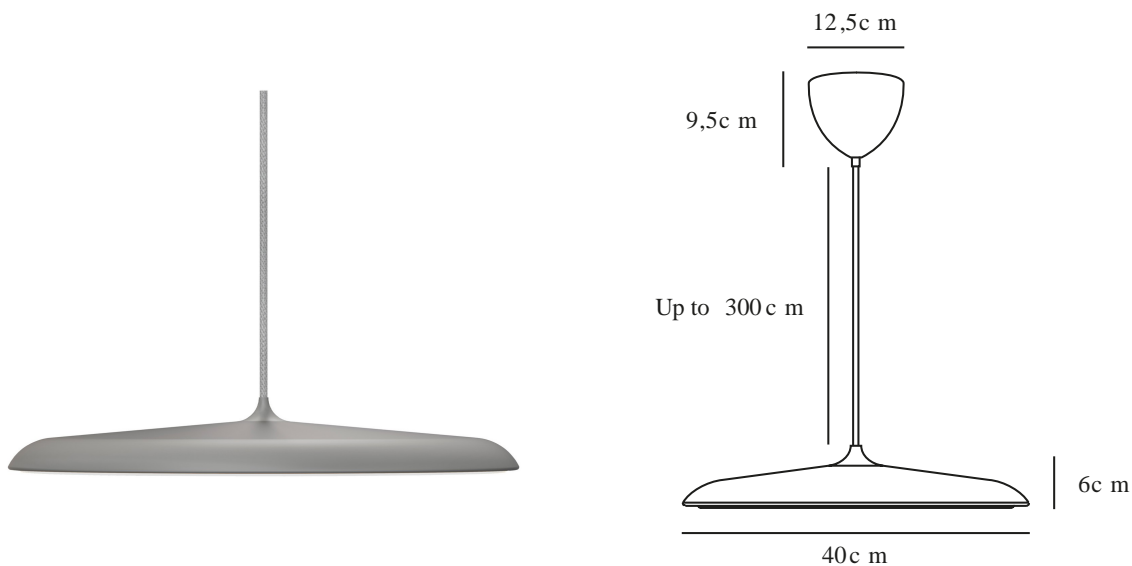

# ARTIST 40 | PENDEL | GRÅ

2420223010

Spænding (V): 220-240 Volt  
IP-vurdering: IP20  
Klasse (klasse 1, klasse 2, klasse 3): Klasse 2 (Dobbelt isoleret)  
Pærefatning: LED Module  
Parallelforbindelse: False

Primært materiale: Metal  
Sekundært materiale: Plast  
Ledningens farve: Grå  
Ledningens længde (cm): 300  
Ledningens overflademateriale: Tekstil  
Kan ledningen udskiftes?: False

Farve: Grå  
Højde (cm): 6  
Skærmdiameter (cm): 40  
Skærmhøjde (cm): 6  
Længde (cm): 40

EAN-nummer: 5704924022616  
Varenummer: 2420223010

Stk. pr. master-kasse: 1  
Salgskasse, højde (cm): 48  
Salgskasse, bredde (cm): 52  
Salgskasse, dybde (cm): 15  
Salgskasse, volumen (m<sup>3</sup>): 0,0374  
Nettovægt af produkt (kg): 2,413