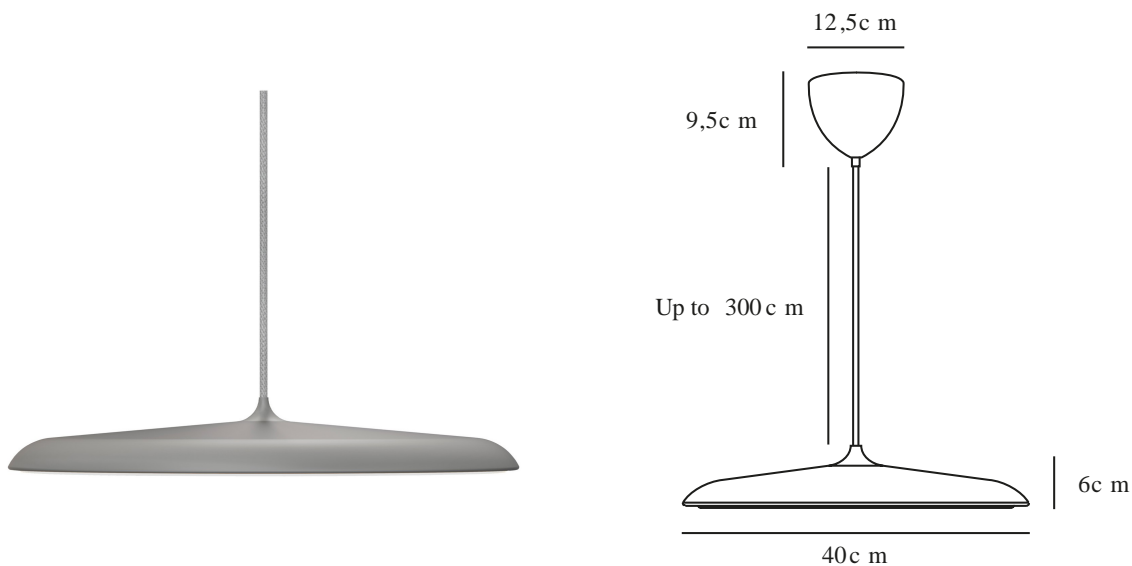

ARTIST 40 | PENDEL | GRÅ

2420223010

Spænding (V): 220-240 Volt
IP-vurdering: IP20
Klasse (klasse 1, klasse 2, klasse 3): Klasse 2 (Dobbelt isoleret)
Pærefatning: LED Module
Parallelforbindelse: False

Primært materiale: Metal
Sekundært materiale: Plast
Ledningens farve: Grå
Ledningens længde (cm): 300
Ledningens overflademateriale: Tekstil
Kan ledningen udskiftes?: False

Farve: Grå
Højde (cm): 6
Skærm diameter (cm): 40
Skærmhøjde (cm): 6
Længde (cm): 40

EAN-nummer: 5704924022616
Varenummer: 2420223010

Stk. pr. master-kasse: 1
Salgskasse, højde (cm): 48
Salgskasse, bredde (cm): 52
Salgskasse, dybde (cm): 15
Salgskasse, volumen (m³): 0.0374
Nettovægt af produkt (kg): 2.2