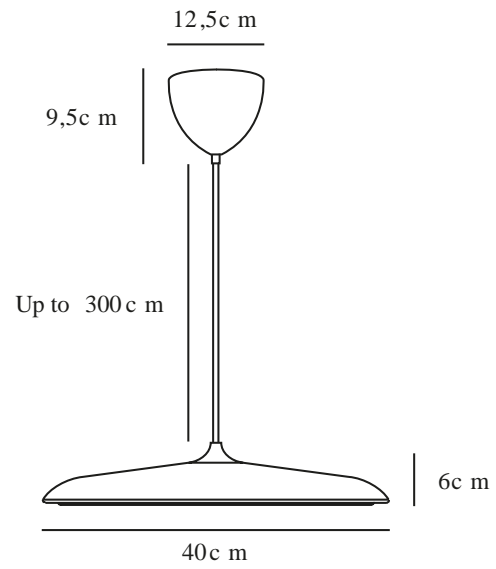

# ARTIST 40 | [PENDANT] | [GREY]

2420223010

: 220-240 Volt  
: IP20  
: LED Module  
: False

: 300  
: False

: 6  
: 40  
: 6  
: 40