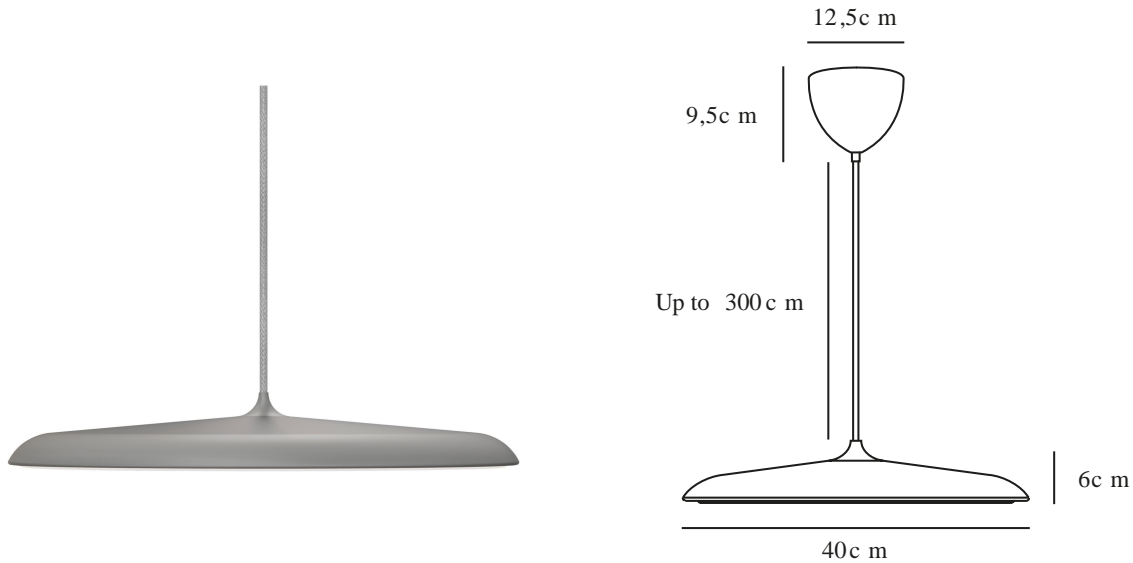

ARTIST 40 | SUSPENSION | GRIS

2420223010

Tension (V): 220-240 Volt
Protection IP: IP20
Classe (Classe 1, Classe 2, Classe 3): Classe 2 (Double isolation)
Culot d'ampoule: LED Module
Connexion parallèle: False
Matière première: Métal
Matériau secondaire: Matière plastique
Couleur du câble: Gris
Longueur du câble (cm): 300
Matériau de surface du câble: Textile
Le câble est-il remplaçable: False
Couleur: Gris

Hauteur (cm): 6
Diamètre de l'abat-jour (cm): 40
Hauteur de l'abat-jour (cm): 6
Longueur (cm): 40
EAN: 5704924022616
Numéro d'article: 2420223010
Pièces par unité d'emballage: 1
Hauteur de la boîte de vente (cm): 48
Largeur de la boîte de vente (cm): 52

Profondeur de la boîte de vente (cm): 15
Volume de la boîte de vente m³: 0.0374
Poids net du produit (kg): 2.413
Température de couleur (K): 3000
Valeur Ra : 90
Durée de vie (heures): 30000
Classe énergétique: F
Puissance active (W): 25